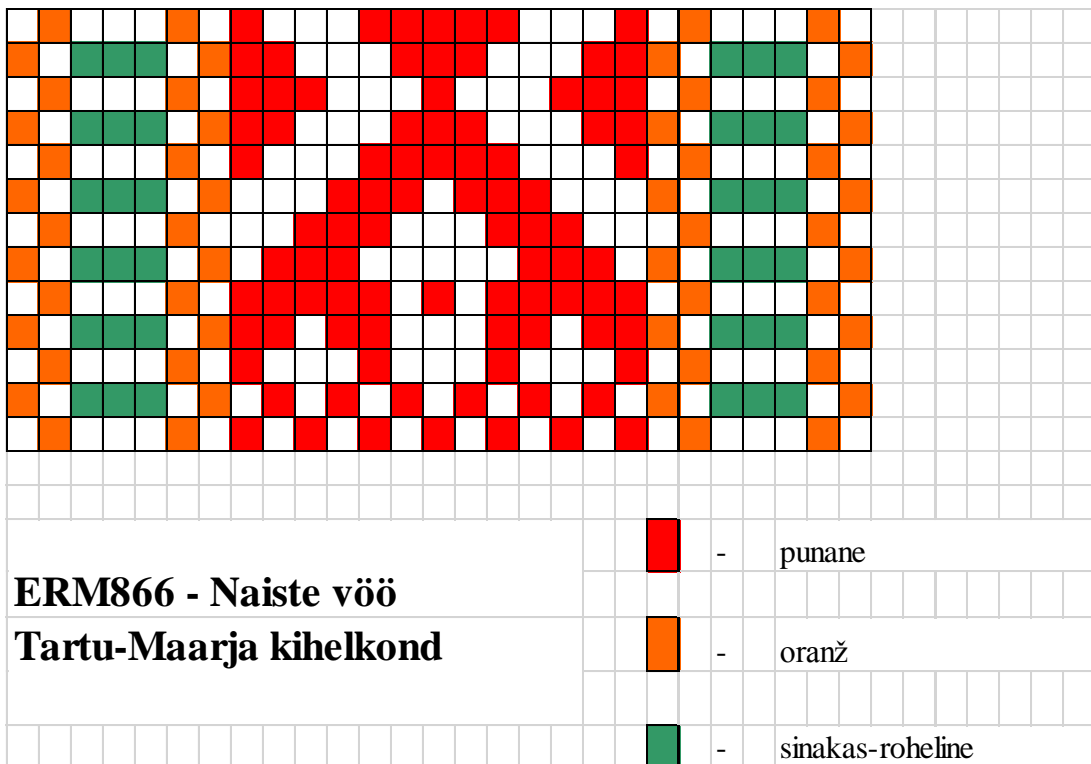

TARTU-MAARJA

ERM6180 - Naiste vöö
Tartu-Maarja kihelkond

 - punane
 - sinine

ERM6919 - Naiste vöö
Tartu-Maarja kihelkond

- | | | |
|---|---|------------|
|  | - | roheline |
|  | - | tumepunane |
|  | - | lilla |
|  | - | roosa |

ERM9098 - Naiste vöö
Tartu-Maarja kihelkond

■ - punane

■ - lilla

ERM A2:1 - Naiste vöö
Tartu-Maarja kihelkond

-  - lilla
-  - punane
-  - roosa
-  - roheline

ERM A139:1 - Naiste vöö Tartu-Maarja kihelkond							-	punane				
							-	must				

ERM A179:2 - Naiste vöö
Tartu-Maarja kihelkond

-  - must
-  - lilla
-  - roheline
-  - kollane
-  - punane
-  - helesinine

ERM A179:28 - Vöö tükk
Tartu-Maarja kihelkond

-  - punane
-  - sinine
-  - roheline