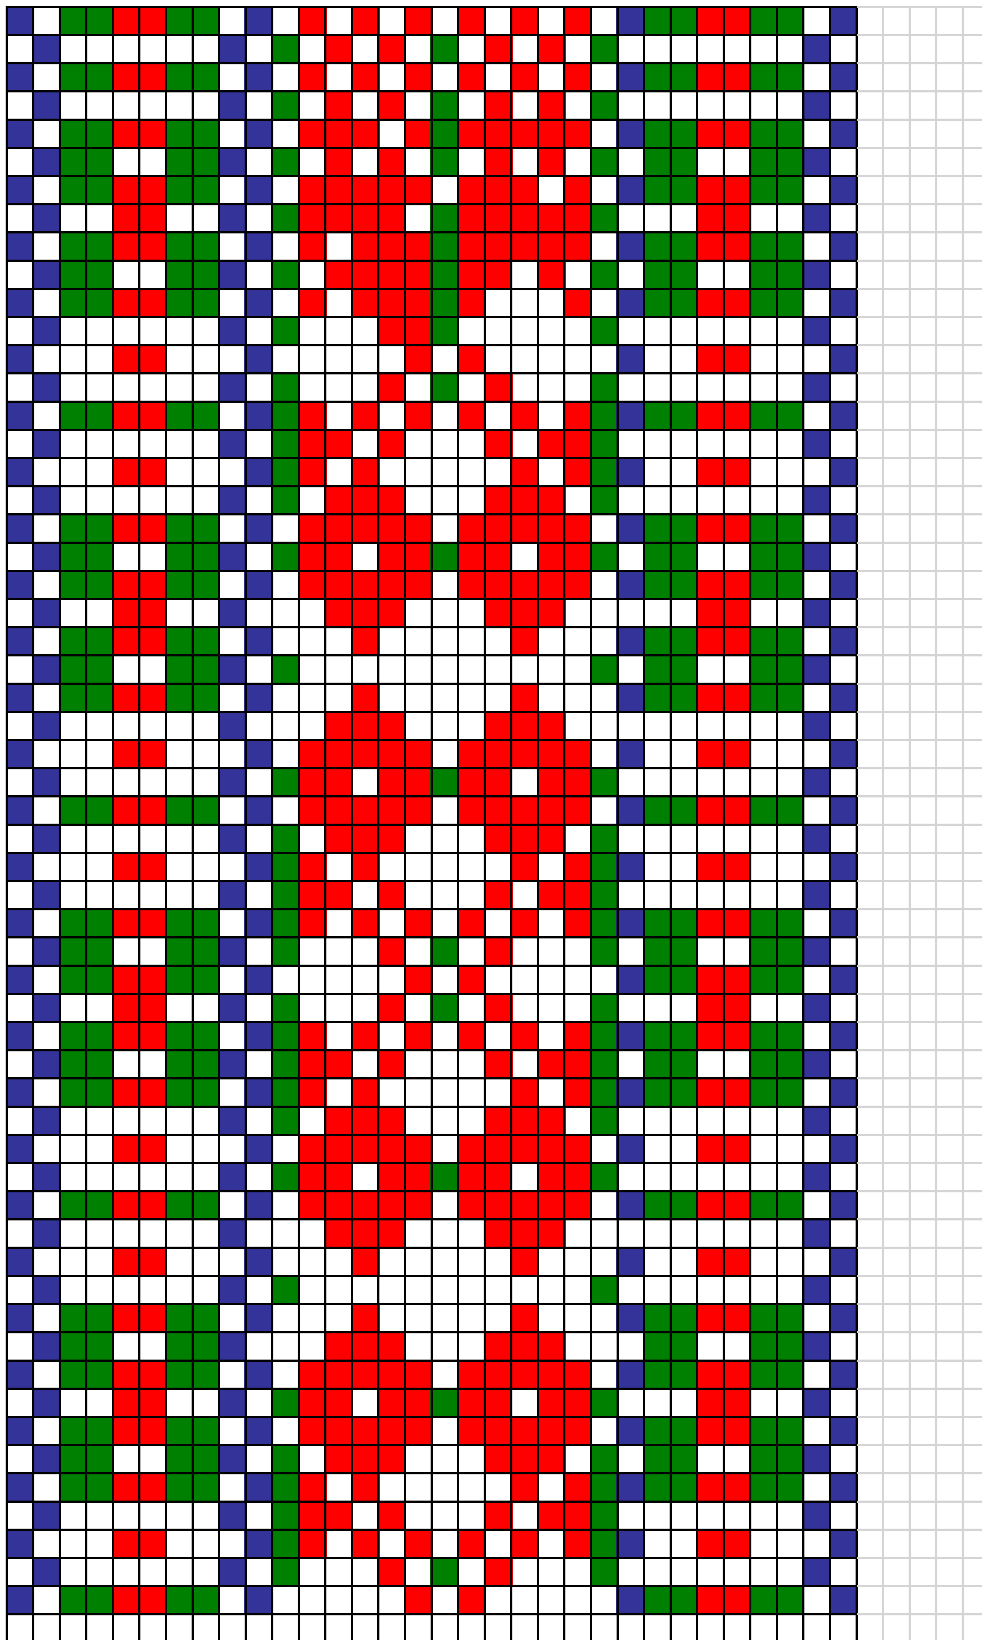

KAMBJA

ERM7525 - Vöö

-

sinine

Kambja kihelkond

-

pruun

ERM14751 - Vöö katkend

Kambja kihelkond

 - punane

 - sinine

 - oranž

ERM 7547 - Vöö

Kambja kihelkond

 - oranž

 - sinine

ERM7565 - Vöö

Kambja kihelkond

 - punane

 - roheline

 - heleroheline

 - kollane

 - pruun

ERM7534 - Vöö

Kambja kihelkond

 - punane

 - punakaslilla

7534 (2)

ERM 7579 - Vöö (üks ots)

Kambja kihelkond

-  - sinine
-  - punane
-  - roheline

ERM7579 - Vöö (teine ots)