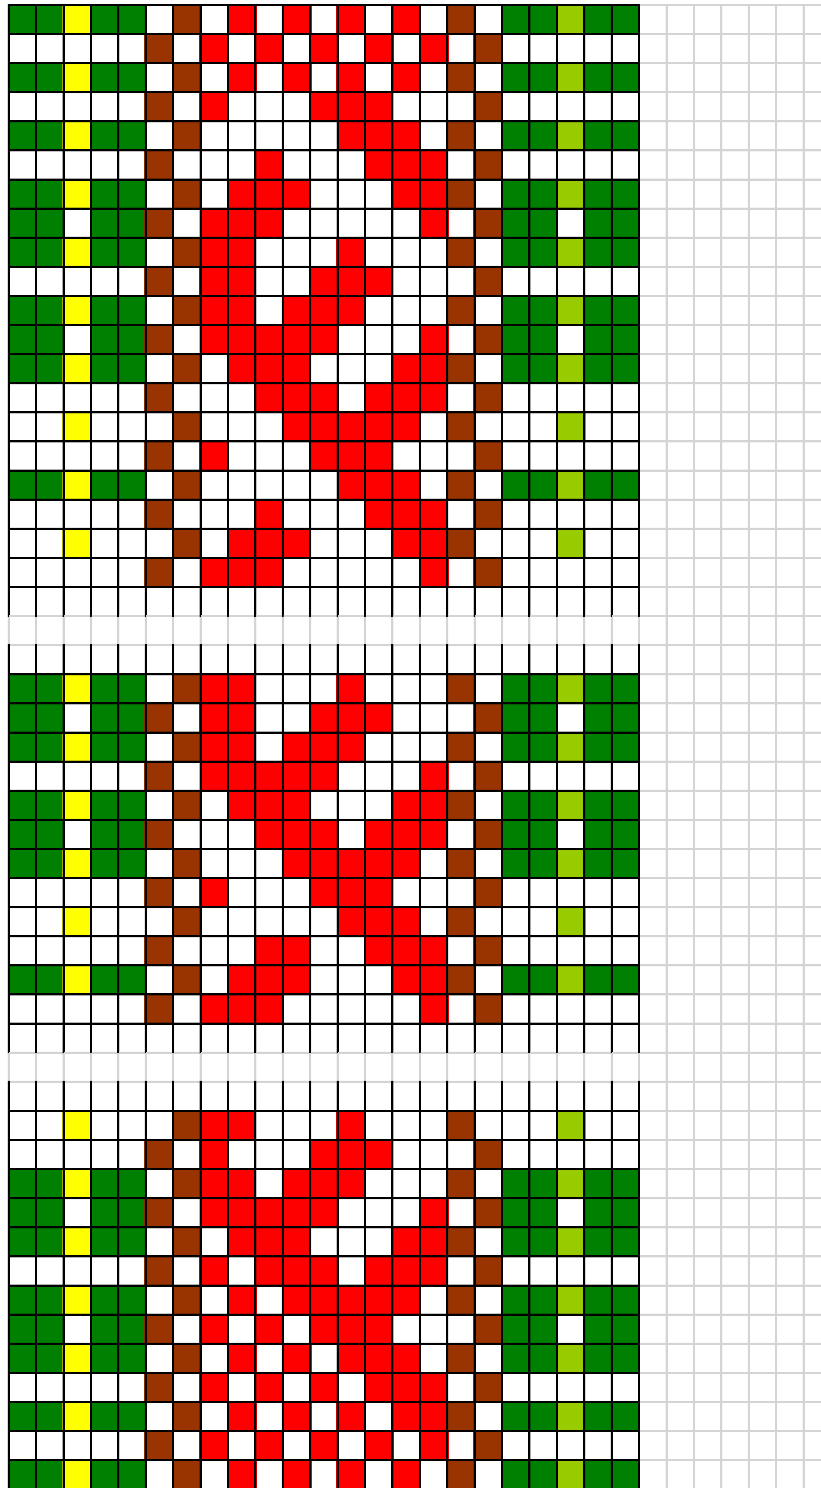

KAMBJA

ERM7525 - Vöö

-

sinine

Kambja kihelkond

-

pruun

ERM14751 - Vöö katkend

Kambja kihelkond

 - punane

 - sinine

 - oranž

ERM 7547 - Vöö

Kambja kihelkond

 - oranž

 - sinine

ERM7565 - Vöö

Kambja kihelkond

 - punane

 - roheline

 - heleroheline

 - kollane

 - pruun

ERM7534 - Vöö

Kambja kihelkond

 - punane

 - punakaslilla

7534 (2)

ERM 7579 - Vöö (üks ots)

Kambja kihelkond

-  - sinine
-  - punane
-  - roheline

ERM7579 - Vöö (teine ots)