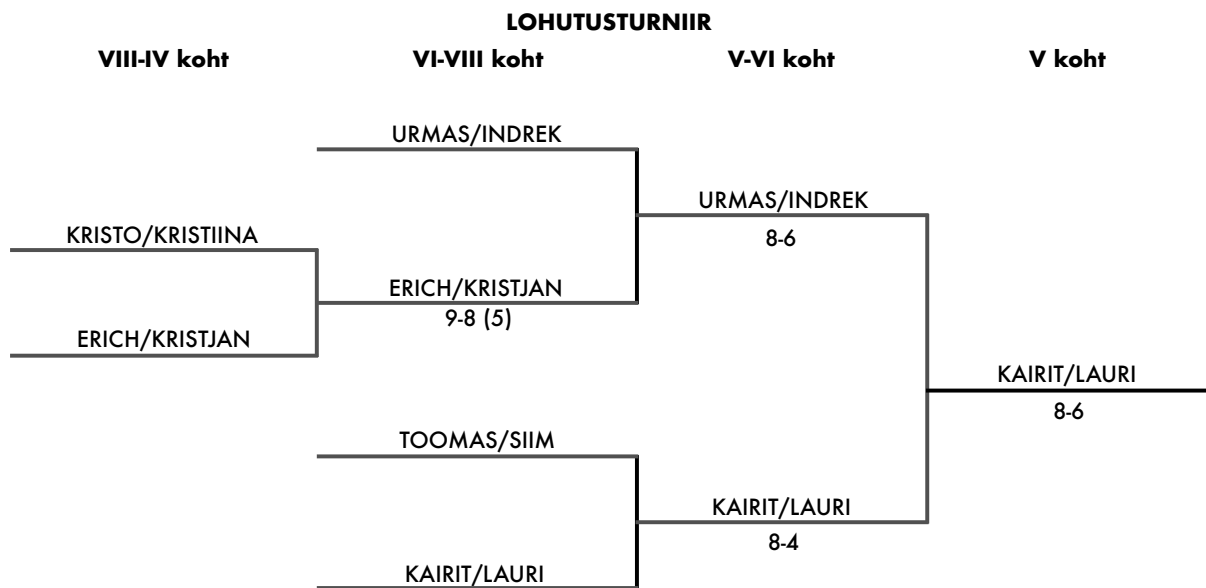

RAKVERE LINNA PÄVADE IGAMEHE PAARISTURNIIR

RAKVERE TENNISEKLUBI

ANNO 1923 

RAKVERE LINNA PÄEVADE IGAMEHE PAARISTURNIIR

 OMA PORSAS	Robert Antropov Killu Kool	Kristo Kruusman Kristiina Saar	Ants Aasmets Lea Ong	KOHT
Robert Antropov Killu Kool		5-3	3-7	II
Kristo Kruusman Kristiina Saar	3-5		4-8	III
Ants Aasmets Lea Ong	7-3	8-4		I

Semu	Gerli Traus Mati Metsjõe	Erich Petrovits Kristjan Madisson	Urmas Koppel Indrek Ülesoo	KOHT
Gerli Traus Mati Metsjõe	Semu	6-4	5-4	I
Erich Petrovits Kristjan Madisson	4-6	Semu	3-6	III
Urmas Koppel Indrek Ülesoo	4-5	6-3	Semu	II

	Toomas Pöld Siim Korsten	Kairit Luhakooder Lauri Salumäe	Urmas Osila Aare Kongi	KOHT
Toomas Pöld Siim Korsten		6-2	2-6	II
Kairit Luhakooder Lauri Salumäe	2-6		3-8	III
Urmas Osila Aare Kongi	6-2	8-3		I