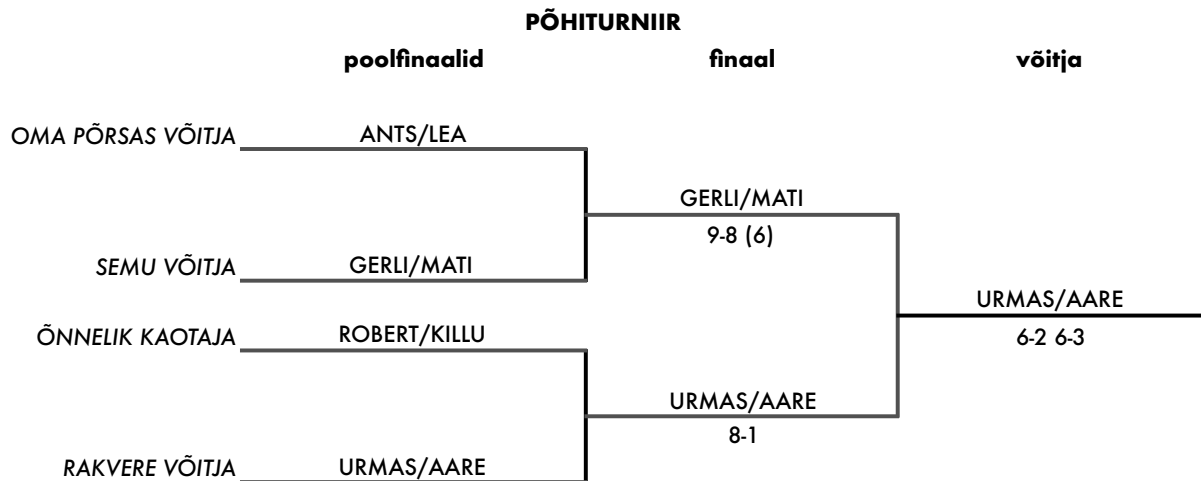

RAKVERE LINNA PÄVADE IGAMEHE PAARISTURNIIR

RAKVERE TENNISEKLUBI

ANNO 1923 

RAKVERE LINNA PÄEVADE IGAMEHE PAARISTURNIIR

 OMA PORSAS	Robert Antropov Killu Kool	Kristo Kruusman Kristiina Saar	Ants Aasmets Lea Ong	KOHT
Robert Antropov Killu Kool		5-3	3-7	II
Kristo Kruusman Kristiina Saar	3-5		4-8	III
Ants Aasmets Lea Ong	7-3	8-4		I