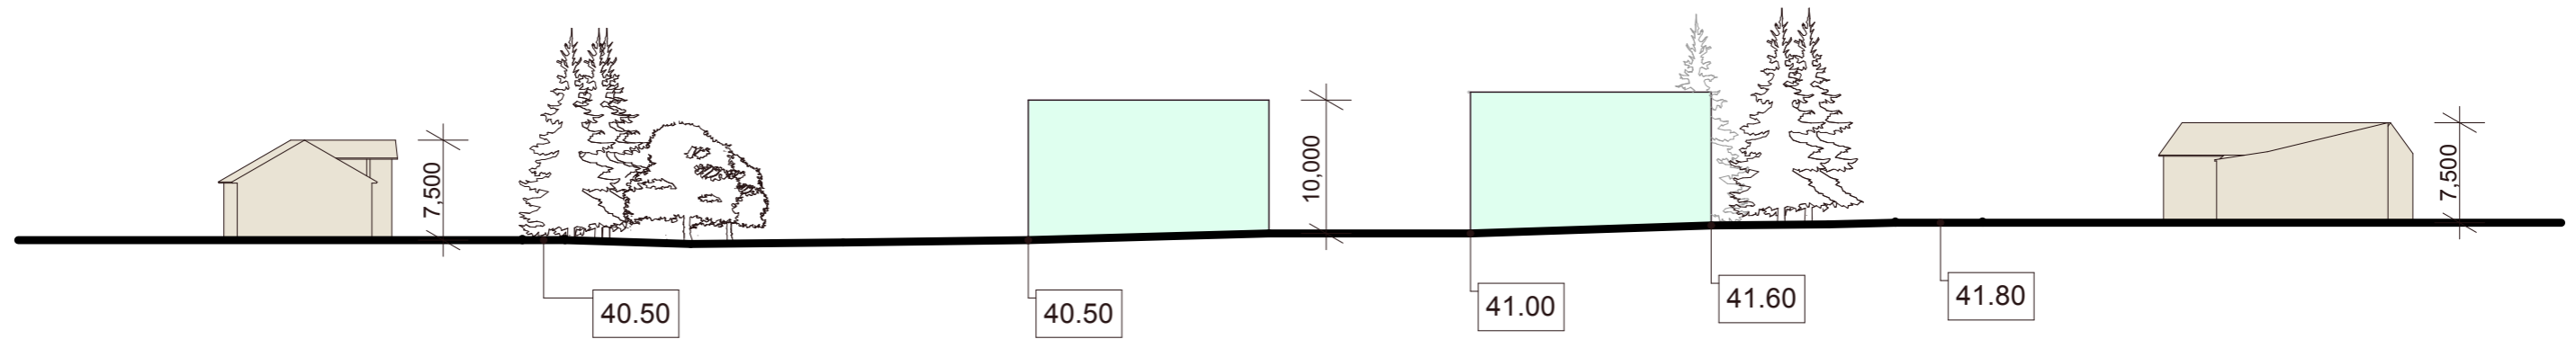

LÕIGE A-A

Märkus: Joonise alusena on kasutatud Lisa 1 skeemi Luunja Vallavalistuse 14.03.2017. a kirjast nr 7-2/1537- 4

Huvitatud isik:	Valentina Rõbnikova		
Objekti asukoht:	Tartu maakond, Luunja vald, Lohkva küla		
Objekt:	Lohkva külas Aia maaüksuse ja lähiala detailplaneering		
Joonis:	ILLUSTREERIV JOONIS		
Peaarhitekt:	R. Smuškin	Eskis	Stadium:
Illustreerija:	I. Suvorova	DP 127-13	Töö nr.:
 Tartu Arhitektuuribüroo® Tartu Arhitektuuribüroo OÜ MRT reg. nr.: EEP001313 Registrikood: 10439501 Ülikooli 4-3, 51003 Tartu tel.: (+372) 7 308 260 e-post: arhpro@arhpro.ee web: www.arhpro.ee		04.2017	Kuupäev:
		5	Joonise nr.: