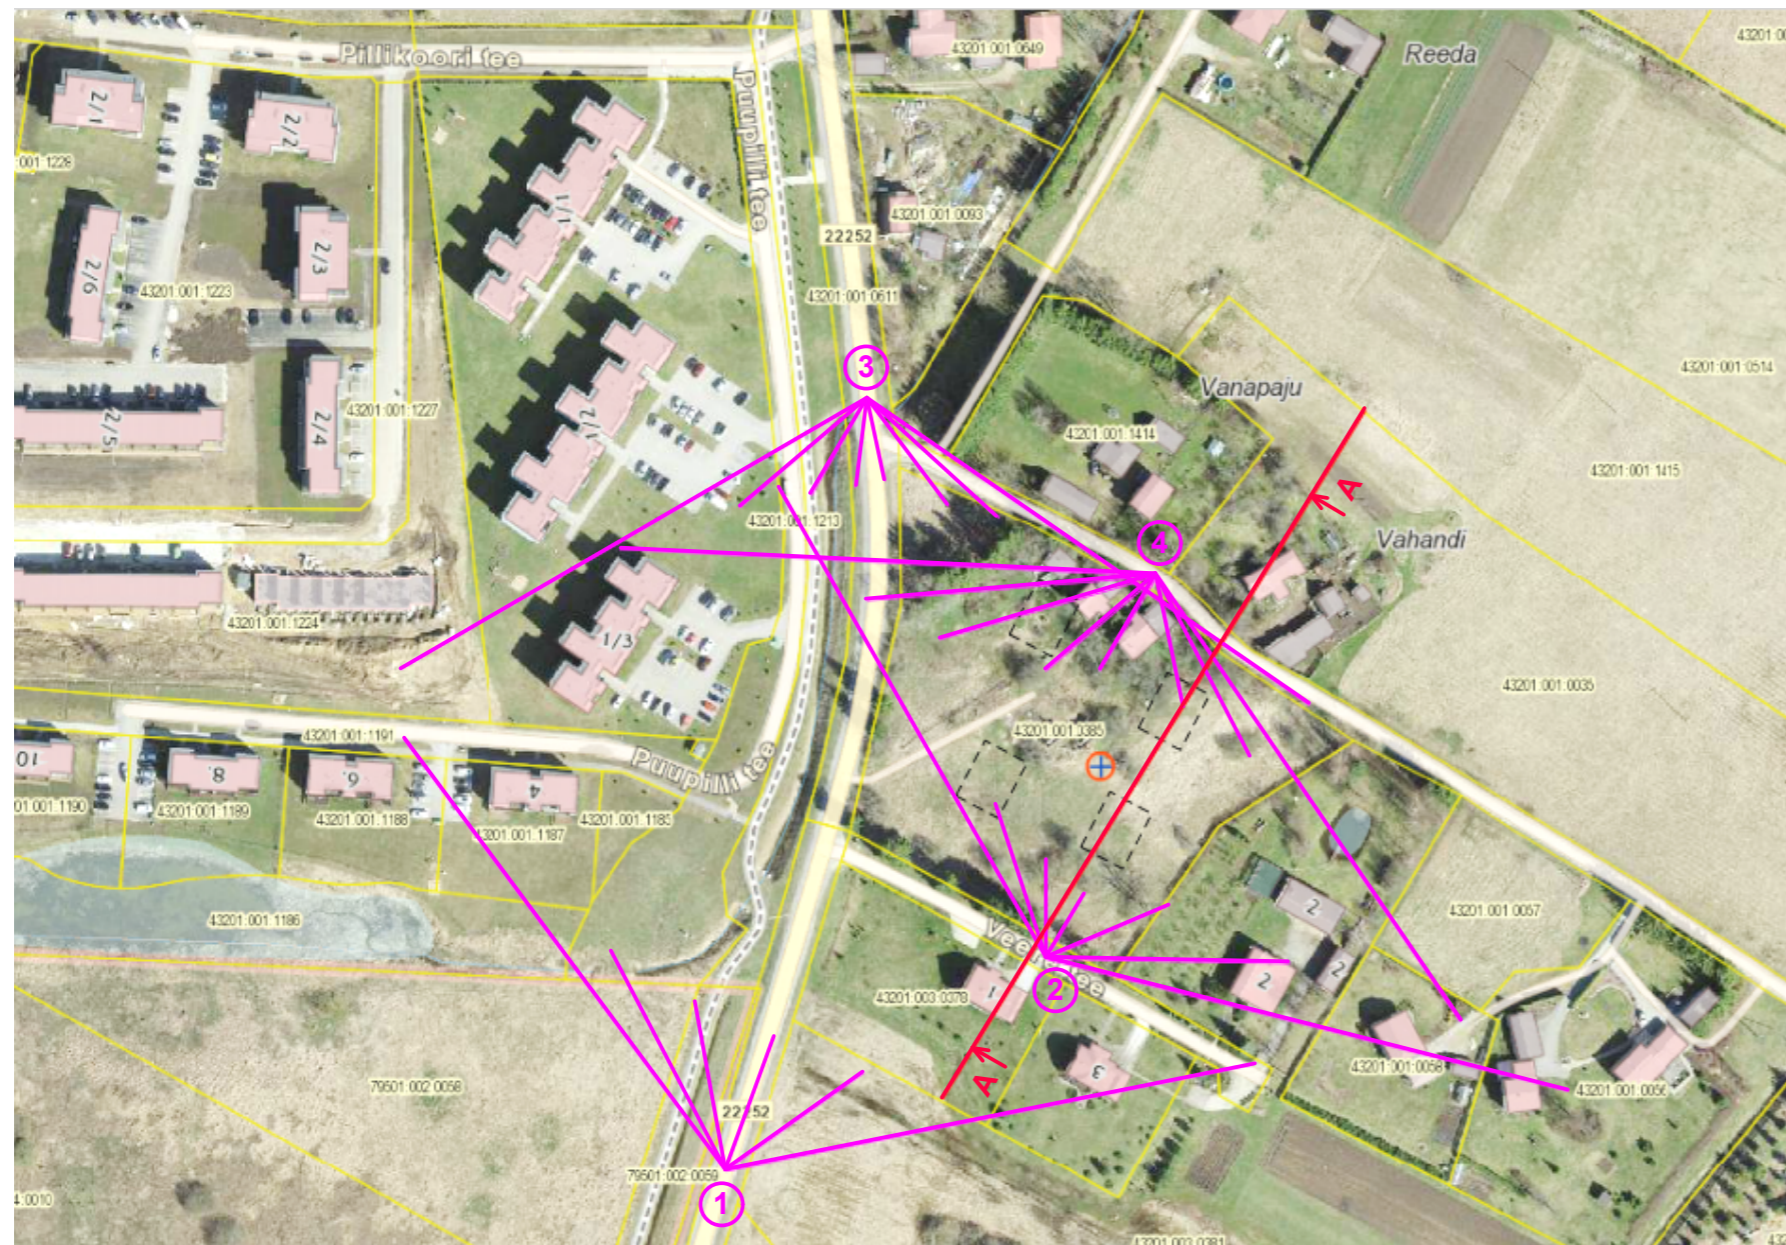

LÕIGE A-A

Märkus: Joonise alusena on kasutatud Lisa 1 skeemi Luunja Vallavalistuse 14.03.2017. a kirjast nr 7-2/1537- 4

Huvitatud isik:	Valentina Rõbnikova		
Objekti asukoht:	Tartu maakond, Luunja vald, Lohkva küla		
Objekt:	Lohkva külas Aia maaüksuse ja lähiala detailplaneering		
Joonis:	ILLUSTREERIV JOONIS		
Peaarhitekt:	R. Smuškin	Eskis	Stadium:
Illustreerija:	I. Suvorova	DP 127-13	Töö nr.:
 Tartu Arhitektuuribüroo® Tartu Arhitektuuribüroo OÜ MRT reg. nr.: EEP001313 Registrikood: 10439501 Ülikooli 4-3, 51003 Tartu tel.: (+372) 7 308 260 e-post: arhpro@arhpro.ee web: www.arhpro.ee		04.2017	Kuupäev:
		5	Joonise nr.: