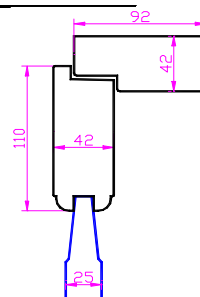

SISEUKSED

| | |
|-------------------|--|
| MATERJAL | MÄNNI-LIIMPUIT |
| MANTEL | ukselebe külgedel ja üleval, alt ilma mantlita |
| LENG | 92 x 42 mm |
| LÄVEPAKK | 25 mm TAMM (õlitatud) |
| UKSEPUUD | 110 x 42mm, alumine rõhtne 140 x 42mm |
| TAHVEL | 25mm (liimpuit või MDF) |
| TIHEND | 1x LENGIS |
| HINGED | FT-65KS |
| LUKUKORPUS | ABLOY 2014 2n |
| KLAAS | 4mm KIRGAS |