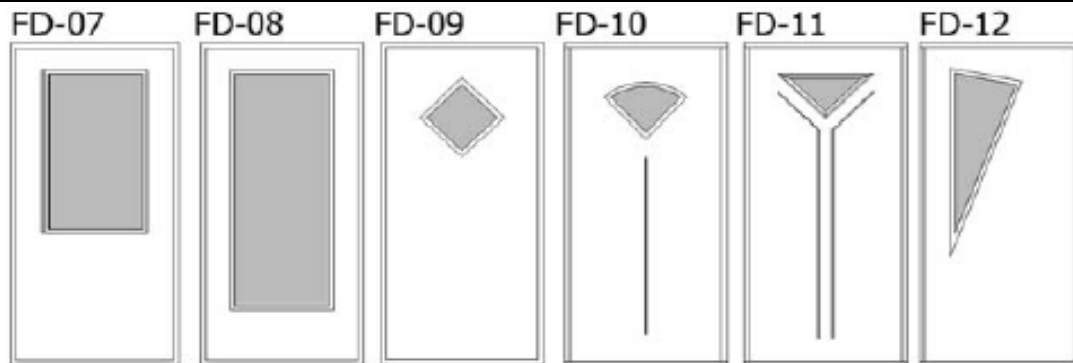

laius: kuni 1000					
VALGE VÄRV RAL 9010	km-ta	212,60 €	212,60 €	212,60 €	284,60 €	284,60 €	252,60 €
	20%okm-ga	255,15 €	255,15 €	255,15 €	341,55 €	341,55 €	303,15 €
SPOONITUD, LENG MÄND, PEITS+LAKK	km-ta	370,40 €	370,40 €	370,40 €	442,40 €	442,40 €	410,40 €
	20%okm-ga	444,50 €	444,50 €	444,50 €	530,90 €	530,90 €	492,50 €
SPOONITUD, LENG TAMM, PEITS+LAKK	km-ta	431,60 €	431,60 €	431,60 €	543,60 €	543,60 €	511,60 €
	20%okm-ga	517,95 €	517,95 €	517,95 €	652,35 €	652,35 €	613,95 €