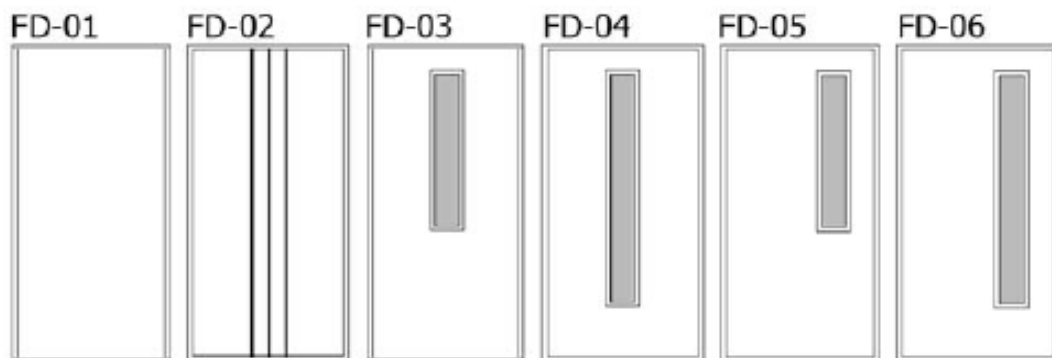

SILEUKS VÄRVITUD/ SPOONITUD

MANTEL	ukselebe külgedel ja üleval, alt ilma mantlita
LENG	92 x 42 mm
LÄVEPAKK	25 mm TAMM (õlitatud)
TIHEND	1x LENGIS
HINGED	FT-65KS
LUKUKORPUS	ABLOY 2014 <i>z</i> n
KLAAS	4mm KIRGAS