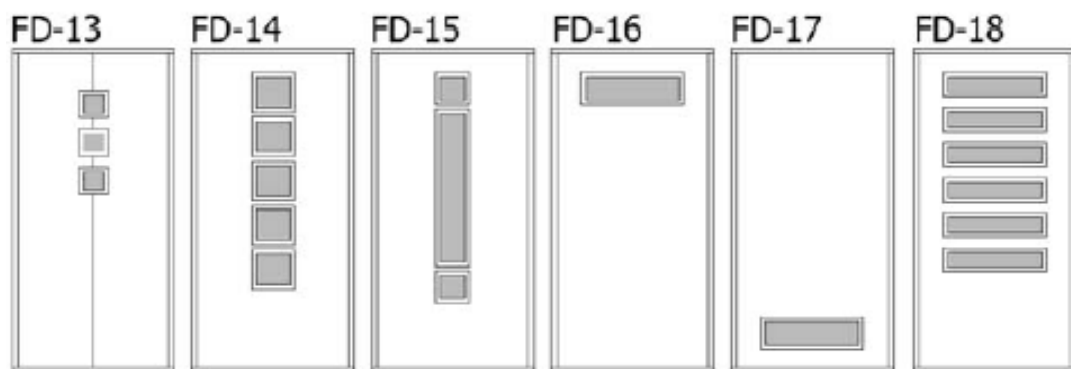

lains: kuni 1000					
VALGE VÄRV RAL 9010	km-ta	324,60 €	372,60 €	292,60 €	212,60 €	212,60 €	412,60 €
	20%km-ga	389,53 €	447,13 €	351,13 €	255,13 €	255,13 €	495,13 €
SPOONITUD, LENG MÄND, PEITS+LAKK	km-ta	607,60 €	530,40 €	450,40 €	370,40 €	370,40 €	570,40 €
	20%km-ga	729,15 €	636,50 €	540,50 €	444,50 €	444,50 €	684,50 €
SPOONITUD, LENG TAMM, PEITS+LAKK	km-ta	668,25 €	591,60 €	511,60 €	431,60 €	431,60 €	631,60 €
	20%km-ga	801,90 €	709,95 €	613,95 €	517,95 €	517,95 €	757,95 €