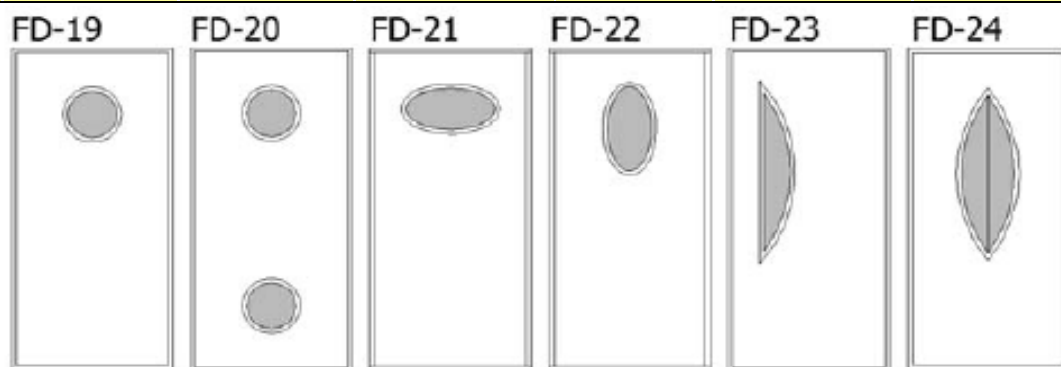

lains: kuni 1000					
VALGE VÄRV RAL 9010	km-ta	252,60 €	364,60 €	252,60 €	252,60 €	252,60 €	252,60 €
	20%km-ga	303,13 €	437,53 €	303,13 €	303,13 €	303,13 €	303,13 €
SPOONITUD, LENG MÄND, PEITS+LAKK	km-ta	410,40 €	570,40 €	410,40 €	410,40 €	410,40 €	410,40 €
	20%km-ga	492,50 €	684,50 €	492,50 €	492,50 €	492,50 €	492,50 €
SPOONITUD, LENG TAMM, PEITS+LAKK	km-ta	471,60 €	631,60 €	471,60 €	471,60 €	471,60 €	471,60 €
	20%km-ga	565,95 €	757,92 €	565,92 €	565,92 €	565,92 €	565,92 €

ANTUD HINNAD KEHTIVAD USTELE KÕRGUSEGA KUNI 2150 mm.	
ERITÖÖN = VALGE UKS +	45,00 € (koos km'ga 54.-€)
magnetlukk	15,00 € (koos km'ga 90.-€)
peitbingsed	118,80 € (koos km'ga 142.56€)