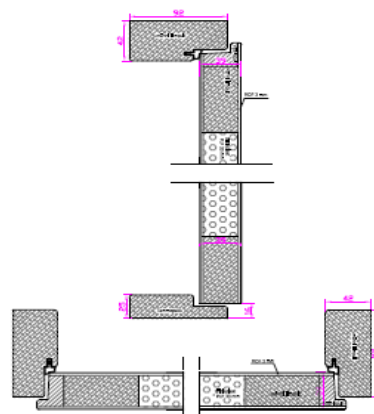

SILEUKS VÄRVITUD/ SPOONITUD

MANTEL	ukselebe külgedel ja üleval, alt ilma mantlita
LENG	92 x 42 mm
LÄVEPAKK	25 mm TAMM (õlitatud)
TIHEND	1x LENGIS
HINGED	FT-65KS
LUKUKORPUS	ABLOY 2014 <i>z</i> n
KLAAS	4mm KIRGAS