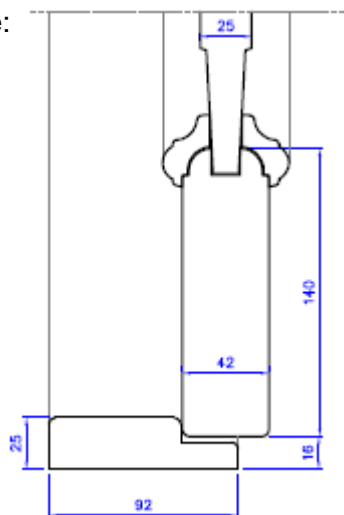

ANTUD HINNAD KEHTIVAD USTELE LAIUSEGA KUNI 1000mm JA KÕRGUSEGA KUNI 2150mm

horisontaallõige:

vertikaallõige:

MATERJAL
 LENG
 TIHEND
 HINGED
 LUKUKORPUS
 KLAAS
 LÄVEPAKK

MÄNNI-LIIMPUIT
 92mm
 1x LENGIS
 FT-65KS (valge, hall, pruun)
 ABLOY 2014 zn
 4mm KIRGAS
 25 mm TAMM (lakitud)