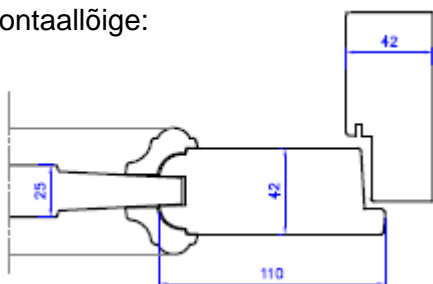

ANTUD HINNAD KEHTIVAD USTELE LAIUSEGA KUNI 1000mm JA KÕRGUSEGA KUNI 2150mm

horisontaallõige:

vertikaallõige:

MATERJAL
 LENG
 TIHEND
 HINGED
 LUKUKORPUS
 KLAAS
 LÄVEPAKK

MÄNNI-LIIMPUIT
 92mm
 1x LENGIS
 FT-65KS (valge, hall, pruun)
 ABLOY 2014 zn
 4mm KIRGAS
 25 mm TAMM (lakitud)