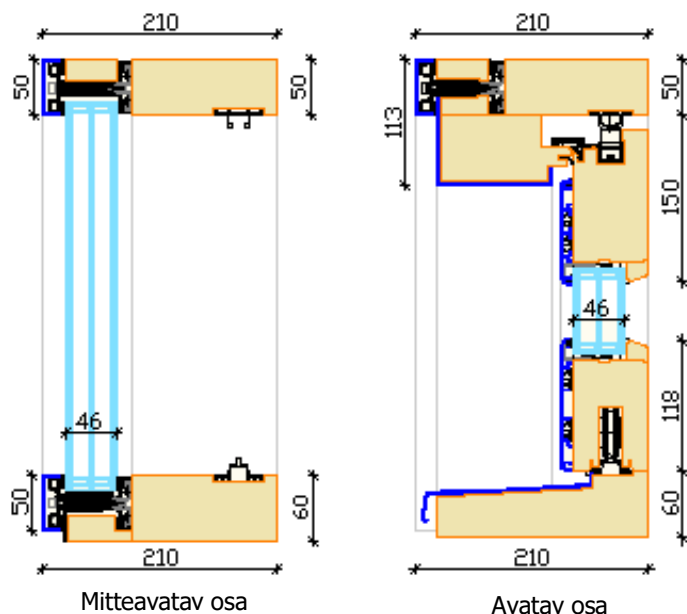

## AruAL patio PARALLEL 68 LARA liugavatav puit-alumiinium terrassiuks

- Lengi laius 210 mm
- Raamiprofiilide paksus 68 mm +kattealumiinium
- Lengi ja raami materjal - mänd või tamm
- Lävepakki kõvapuidust, välimine käiguava osa kaetud alumiiniumprofiiliga
- Puidu pinnaviimistlus vesibaasiliste värvide või lasuuridega.
- Pulbervärvitud kattealumiinium
- Suur värvivalik RAL toonikaardi järgi
- 3-kihiline klaaspakett paksusega 46 mm, alates  $U_g > 0,50 \text{ W/m}^2\text{K}$
- Musta värvi klaasimistihendid
- Mitteavataval osal klaaspakett lengis
- Klaasijaotused - klaaspaketisisesed või klaasi pinnale liimitud dekoratiivliistud
- Standardne link DIRIGENT - seespool link, väljas sõrmeava
- Lisavõimalused
  - erineva disainiga lingid
  - 2-poolne võtme lukustus (Euro DIN),
  - võtme lukustus seespool (Euro DIN),

- Ukselehe laius 700...3300 mm
- Ukse kõrgus 1990...3300 mm
- Ukselehe kõrguse laiuse suhe  $< 2,5$
- Ukselehe max kaal 300 kg