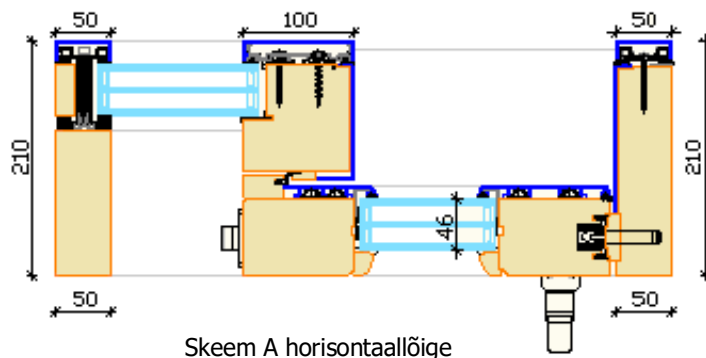

## AruAL patio PARALLEL 68 LARA liugavatav puit-alumiinium terrassiuks

- Lengi laius 210 mm
- Raamiprofiilide paksus 68 mm +kattealumiinium
- Lengi ja raami materjal - mänd või tamm
- Lävepakki kõvapuidust, välimine käiguava osa kaetud alumiiniumprofiiliga
- Puidu pinnaviimistlus vesibaasiliste värvide või lasuuridega.
- Pulbervärvitud kattealumiinium
- Suur värvivalik RAL toonikaardi järgi
- 3-kihiline klaaspakett paksusega 46 mm, alates  $U_g > 0,50 \text{ W/m}^2\text{K}$
- Musta värvi klaasimistihendid
- Mitteavataval osal klaaspakett lengis
- Klaasijaotused - klaaspaketisisesed või klaasi pinnale liimitud dekoratiivliistud
- Standardne link DIRIGENT - seespool link, väljas sõrmeava
- Lisavõimalused
  - erineva disainiga lingid
  - 2-poolne võtme lukustus (Euro DIN),
  - võtme lukustus seespool (Euro DIN),

- Ukselehe laius 700...3300 mm
- Ukse kõrgus 1990...3300 mm
- Ukselehe kõrguse laiuse suhe  $< 2,5$
- Ukselehe max kaal 300 kg