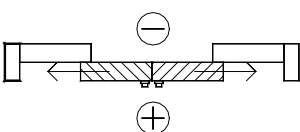

Standardselt on uks lukustatav ainult seestpoolt, kuid erilahendusena on võimalik ka mõlemalt poolt lukustatav variant. Ukseraami alumine puu võib olla ühekordne või nn lisapuuga (pildil).

AruAL patio PARALLEL 60 CLASSIC

KÄEPIDEME ASENDID:

standard lingikomplekt:
väljas süvitatud kilp, sees link

Lisana võimalik:

1. seespoolt silinderlukustus
2. mõlemalt poolt silinderlukustus

SKEEMID:

Kõik vaated seestpoolt.

Raami kaal kuni 300 kg

AVATAV OSA
LIIKUMATU OSA

Mõõdud (mm)

	min	max
laius	1430	6630
kõrgus	1990	2874

	min	max
laius	2134	9000
kõrgus	1990	2874

	min	max
laius	2731	9000
kõrgus	1990	2874