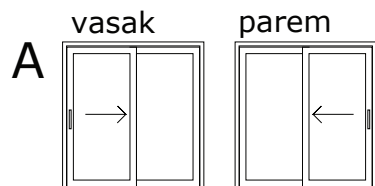

KÄEPIDEME ASENDID:

standard lingikomplekt:
väljas süvitatud kilp, sees link

Lisana võimalik:

1. seespoolt silinderlukustus
2. mõlemalt poolt silinderlukustus

SKEEMID:

Kõik vaated seestpoolt.

Raami kaal kuni 300 kg

AVATAV OSA
LIIKUMATU OSA

Mõõdud (mm)

	min	max
laius	1430	6630
kõrgus	1990	2874

	min	max
laius	2134	9000
kõrgus	1990	2874

	min	max
laius	2731	9000
kõrgus	1990	2874