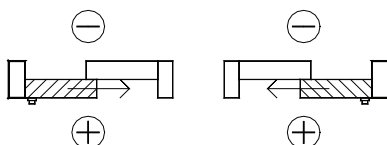

KÄEPIDEME ASENDID:

standard lingikomplekt:
väljas süvitatud kilp, sees link

Lisana võimalik:

1. seespoolt silinderlukustus
2. mõlemalt poolt silinderlukustus

SKEEMID:

Kõik vaated seestpoolt.

Raami kaal kuni 300 kg

AVATAV OSA
LIIKUMATU OSA

Mõõdud (mm)

	min	max
laius	1430	6630
kõrgus	1990	2874

	min	max
laius	2134	9000
kõrgus	1990	2874

	min	max
laius	2731	9000
kõrgus	1990	2874