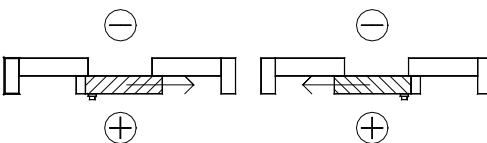

KÄEPIDEME ASENDID:

standard lingikomplekt:
väljas süvitatud kilp, sees link

Lisana võimalik:

1. seespoolt silinderlukustus
2. mõlemalt poolt silinderlukustus

SKEEMID:

Kõik vaated seestpoolt.

Raami kaal kuni 300 kg

AVATAV OSA
LIIKUMATU OSA

Mõõdud (mm)

	min	max
laius	1430	6630
kõrgus	1990	2874

	min	max
laius	2134	9000
kõrgus	1990	2874

	min	max
laius	2731	9000
kõrgus	1990	2874