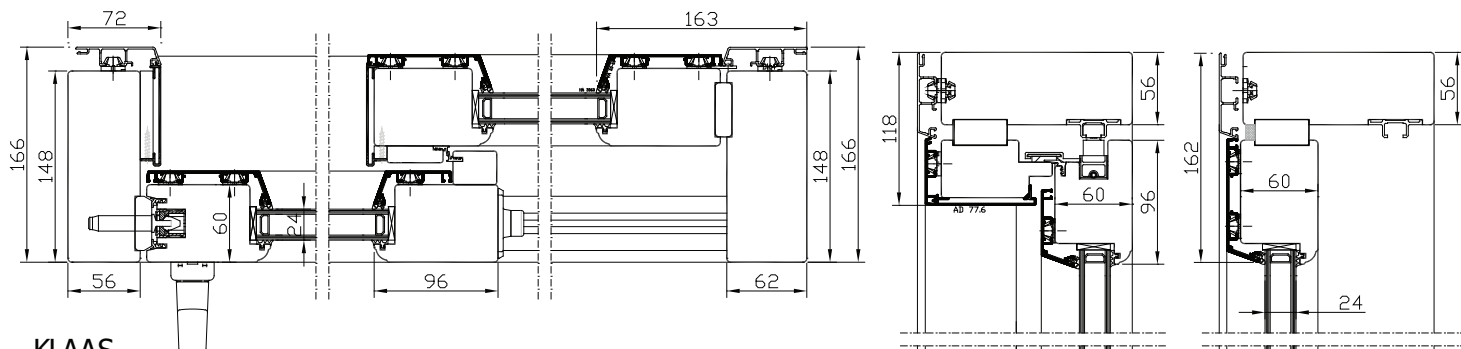

AruAL patio PARALLEL 60 CLASSIC

CE
ISO 9001:2008

2- TASANDILINE LIUGAVANEV PUIDUST ALUMIINIUMKATTEGA TERRASSIUKS

KLAAS

2- või 3-kihiline klaaspakett
paksusega 26 mm ($U \geq 1,1 \text{ W/m}^2\text{K}$)

KLAASJAOTUSED

1. Ehtsad prossid
2. Viini prossid
3. Pealeliimitud dekoratiivliistud
4. Klaaspaketisisesed dekoratiivliistud