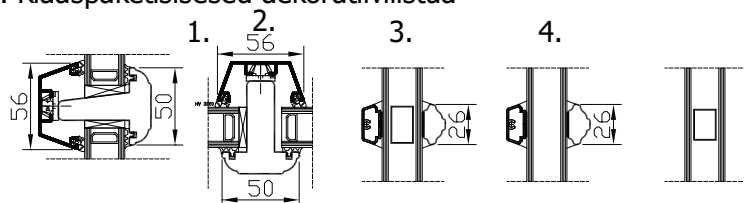

VIIMISTLUS

puitosad vesibaasiliste värvide või lasuuridega
kattealumiinium - pulbervärvitud
RAL alumiiniumi värvikaardi järgi või anodeeritud

KÄEPIDEME ASENDID:

standard lingikomplekt:
väljas süvitatud kilp, sees link

Lisana võimalik:

1. seespoolt silinderlukustus
2. mõlemalt poolt silinderlukustus