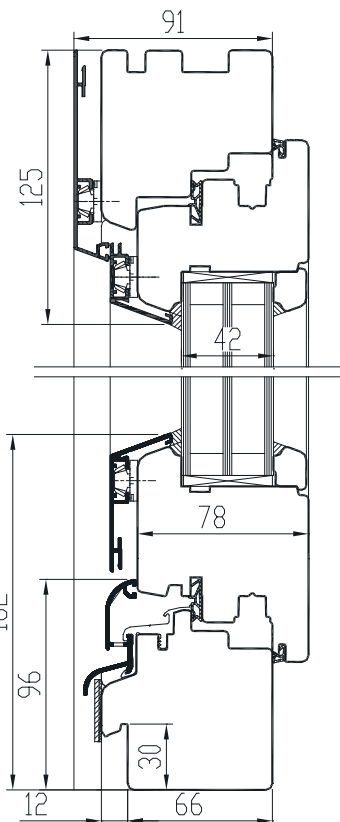

KLAASIAOTUSED

1. Ehtsad prossipulgad
2. Viini prossid
3. Pealeliimitud dekoratiivliistud

Käepideme asendid:

AVANEMISSKEEMID:

vaated seestpoolt.

DK - PÖÖRD- ja KALDAVATAV (VASAK / PAREM)
min max L=400...1710 mm H=408...2527 mm, raami kaal max 130 kg

D - PÖÖRDAVATAV (VASAK / PAREM)
min max L=400...1710 mm H=408...2527 mm, raami kaal max 130 kg

Erikujulised

Kaarega

pool-poolega raamid

mitteavatav + avatav

madal lävepakk