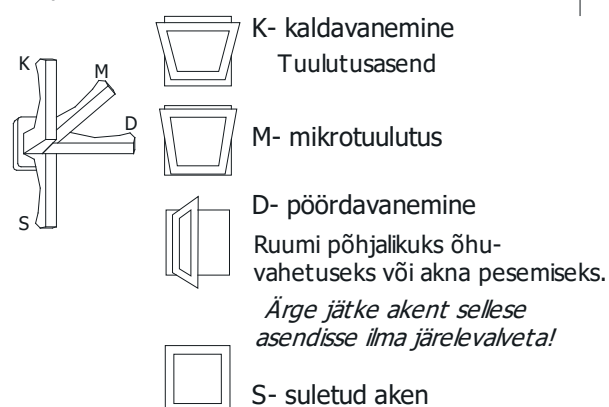

TIHENDID

2-kambriline tihend ümber raami keskvaltsi
ja mantli servas

PUIDU PINNAVIIMISTLUS

vesibaasiliste värvide või lasuuridega

ALUMIINIUMI PINNAVIIMISTLUS

Pulbervärvitud RAL värvikaardi alusel
või anodeeritud

KLAASIAOTUSED

1. Ehtsad prossipulgad
2. Viini prossid
3. Pealeliimitud dekoratiivliistud

Käepideme asendid:

AVANEMISSKEEMID:

vaated seestpoolt.

DK - PÖÖRD- ja KALDAVATAV (VASAK / PAREM)
min max L=400...1710 mm H=408...2527 mm, raami kaal max 130 kg

D - PÖÖRDAVATAV (VASAK / PAREM)
min max L=400...1710 mm H=408...2527 mm, raami kaal max 130 kg

Erikujulised

Kaarega

pool-poolega raamid

mitteavatav + avatav

madal lävepakk