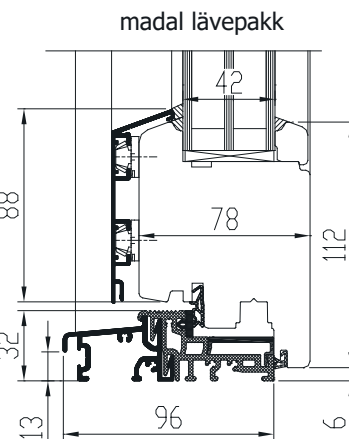

KLAASIAOTUSED

1. Ehtsad prossipulgad
2. Viini prossid
3. Pealeliimitud dekoratiivliistud

Käepideme asendid:

AVANEMISSKEEMID:

vaated seestpoolt.

DK - PÖÖRD- ja KALDAVATAV (VASAK / PAREM)
min max L=400...1710 mm H=408...2527 mm, raami kaal max 130 kg

D - PÖÖRDAVATAV (VASAK / PAREM)
min max L=400...1710 mm H=408...2527 mm, raami kaal max 130 kg

Erikujulised

Kaarega

pool-poolega raamid

mitteavatav + avatav

madal lävepakk