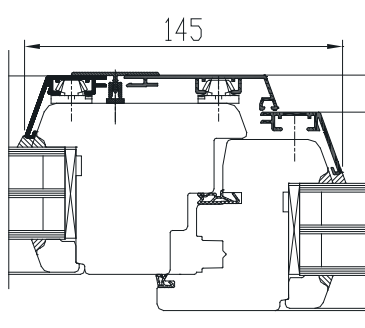

KLAASIAOTUSED

1. Ehtsad prossipulgad
2. Viini prossid
3. Pealeliimitud dekoratiivliistud

Käepideme asendid:

AVANEMISSKEEMID:

vaated seestpoolt.

DK - PÖÖRD- ja KALDAVATAV (VASAK / PAREM)
min max L=400...1710 mm H=408...2527 mm, raami kaal max 130 kg

D - PÖÖRDAVATAV (VASAK / PAREM)
min max L=400...1710 mm H=408...2527 mm, raami kaal max 130 kg

Erikujulised

Kaarega

pool-poolega raamid

mitteavatav + avatav

madal lävepakk