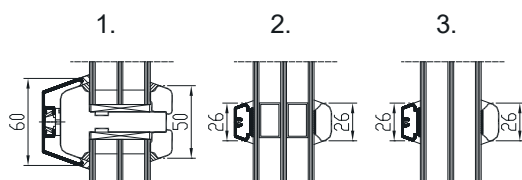

TIHENDID

2-kambriline tihend ümber raami keskvaltsi
ja mantli servas

PUIDU PINNAVIIMISTLUS

vesibaasiliste värvide või lasuuridega

ALUMIINIUMI PINNAVIIMISTLUS

Pulbervärvitud RAL värvikaardi alusel
või anodeeritud

KLAASIAOTUSED

1. Ehtsad prossipulgad
2. Viini prossid
3. Pealeliimitud dekoratiivliistud

Käepideme asendid:

AVANEMISSKEEMID:

vaated seestpoolt.

DK - PÖÖRD- ja KALDAVATAV (VASAK / PAREM)
min max L=400...1710 mm H=408...2527 mm, raami kaal max 130 kg

D - PÖÖRDAVATAV (VASAK / PAREM)
min max L=400...1710 mm H=408...2527 mm, raami kaal max 130 kg

Erikujulised

Kaarega

pool-poolega raamid

mitteavatav + avatav

madal lävepakk