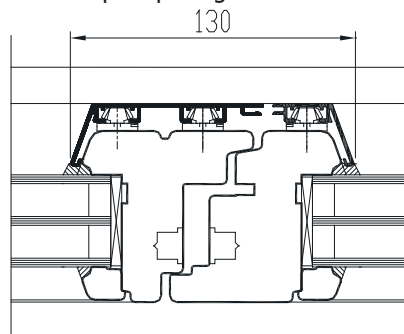

KLAASIAOTUSED

1. Ehtsad prossipulgad
2. Viini prossid
3. Pealeliimitud dekoratiivliistud

Käepideme asendid:

AVANEMISSKEEMID:

vaated seestpoolt.

DK - PÖÖRD- ja KALDAVATAV (VASAK / PAREM)
min max L=400...1710 mm H=408...2527 mm, raami kaal max 130 kg

D - PÖÖRDAVATAV (VASAK / PAREM)
min max L=400...1710 mm H=408...2527 mm, raami kaal max 130 kg

Erikujulised

Kaarega

pool-poolega raamid

mitteavatav + avatav

madal lävepakk