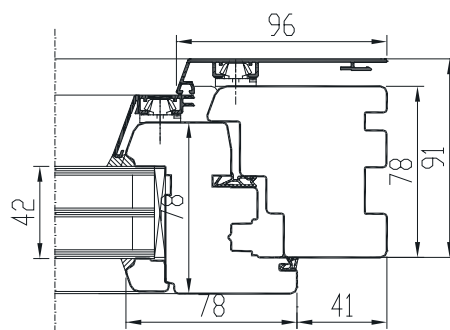

KLAASIAOTUSED

1. Ehtsad prossipulgad
2. Viini prossid
3. Pealeliimitud dekoratiivliistud

Käepideme asendid:

AVANEMISSKEEMID:

vaated seestpoolt.

DK - PÖÖRD- ja KALDAVATAV (VASAK / PAREM)
min max L=400...1710 mm H=408...2527 mm, raami kaal max 130 kg

D - PÖÖRDAVATAV (VASAK / PAREM)
min max L=400...1710 mm H=408...2527 mm, raami kaal max 130 kg

Erikujulised

Kaarega

pool-poolega raamid

mitteavatav + avatav

madal lävepakk