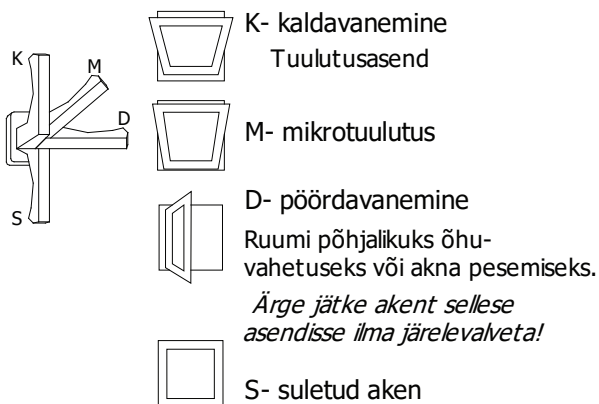

TIHENDID

2-kambriline tihend ümber raami keskvaltsi

PUIDU PINNAVIIMISTLUS

vesibaasiliste värvide või lasuuridega

ALUMIINIUMI PINNAVIIMISTLUS

Pulbervärvitud RAL värvikaardi

alusel või anodeeritud

KLAASIAOTUSED

1.Ehtsad prosspulgad

2.Viini prossid

3.Pealeliimitud dekoratiivliistud

Käepideme asendid:

AVANEMISSKEEMID:

vaated seestpoolt.

DK - PÖÖRD- ja KALDAVATAV (VASAK / PAREM)
min max L=400...1710 mm H=408...2527 mm, raami kaal max 130 kg