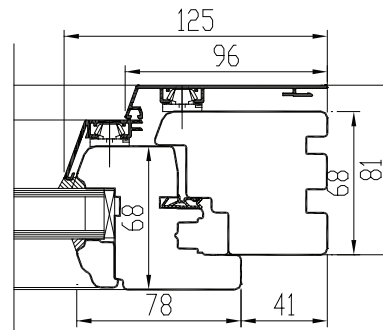

1.Ehtsad prosspulgad

2.Viini prossid

3.Pealeliimitud dekoratiivliistud

Käepideme asendid:

AVANEMISSKEEMID:

vaated seestpoolt.

DK - PÖÖRD- ja KALDAVATAV (VASAK / PAREM)
min max L=400...1710 mm H=408...2527 mm, raami kaal max 130 kg

D - PÖÖRDAVATAV (VASAK / PAREM)
min max L=400...1710 mm H=408...2527 mm, raami kaal max 130 kg

Erikujulised

Kaarega

NB! Maksimum - miinimum mõõdud ja avanemismõõdud sõltuvad lisaks ka akna kõrguse ja laiuse suhtest. Lisainfo meie spetsialistidelt.