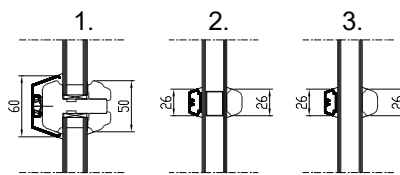

TIHENDID

2-kambriline tihend ümber raami keskvaltsi

PUIDU PINNAVIIMISTLUS

vesibaasiliste värvide või lasuuridega

ALUMIINIUMI PINNAVIIMISTLUS

Pulbervärvitud RAL värvikaardi

alusel või anodeeritud

KLAASIAOTUSED

1.Ehtsad prosspulgad

2.Viini prossid

3.Pealeliimitud dekoratiivliistud

Käepideme asendid:

AVANEMISSKEEMID:

vaated seestpoolt.

DK - PÖÖRD- ja KALDAVATAV (VASAK / PAREM)
min max L=400...1710 mm H=408...2527 mm, raami kaal max 130 kg

D - PÖÖRDAVATAV (VASAK / PAREM)
min max L=400...1710 mm H=408...2527 mm, raami kaal max 130 kg

Erikujulised

Kaarega

NB! Maksimum - miinimum mõõdud ja avanemismõõdud sõltuvad lisaks ka akna kõrguse ja laiuse suhtest. Lisainfo meie spetsialistidelt.