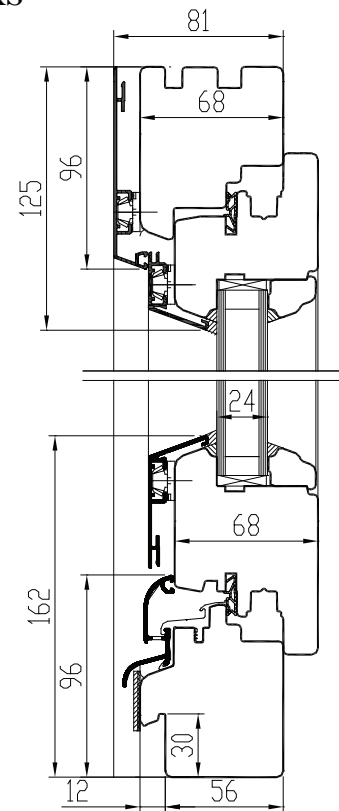

1.Ehtsad prosspulgad

2.Viini prossid

3.Pealeliimitud dekoratiivliistud

Käepideme asendid:

AVANEMISSKEEMID:

vaated seestpoolt.

DK - PÖÖRD- ja KALDAVATAV (VASAK / PAREM)
min max L=400...1710 mm H=408...2527 mm, raami kaal max 130 kg

D - PÖÖRDAVATAV (VASAK / PAREM)
min max L=400...1710 mm H=408...2527 mm, raami kaal max 130 kg

Erikujulised

Kaarega

NB! Maksimum - miinimum mõõdud ja avanemismõõdud sõltuvad lisaks ka akna kõrguse ja laiuse suhtest. Lisainfo meie spetsialistidelt.