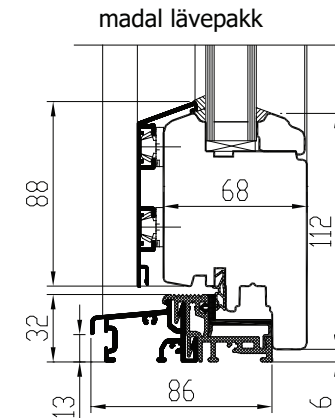

1.Ehtsad prosspulgad

2.Viini prossid

3.Pealeliimitud dekoratiivliistud

Käepideme asendid:

AVANEMISSKEEMID:

vaated seestpoolt.

DK - PÖÖRD- ja KALDAVATAV (VASAK / PAREM)
min max L=400...1710 mm H=408...2527 mm, raami kaal max 130 kg

D - PÖÖRDAVATAV (VASAK / PAREM)
min max L=400...1710 mm H=408...2527 mm, raami kaal max 130 kg

Erikujulised

Kaarega

NB! Maksimum - miinimum mõõdud ja avanemismõõdud sõltuvad lisaks ka akna kõrguse ja laiuse suhtest. Lisainfo meie spetsialistidelt.