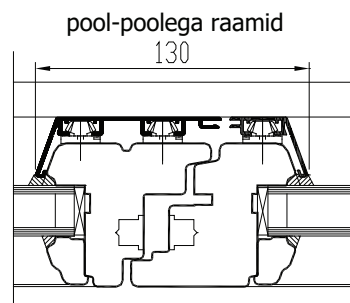

1.Ehtsad prosspulgad

2.Viini prossid

3.Pealeliimitud dekoratiivliistud

Käepideme asendid:

AVANEMISSKEEMID:

vaated seestpoolt.

DK - PÖÖRD- ja KALDAVATAV (VASAK / PAREM)
min max L=400...1710 mm H=408...2527 mm, raami kaal max 130 kg

D - PÖÖRDAVATAV (VASAK / PAREM)
min max L=400...1710 mm H=408...2527 mm, raami kaal max 130 kg

Erikujulised

Kaarega

NB! Maksimum - miinimum mõõdud ja avanemismõõdud sõltuvad lisaks ka akna kõrguse ja laiuse suhtest. Lisainfo meie spetsialistidelt.