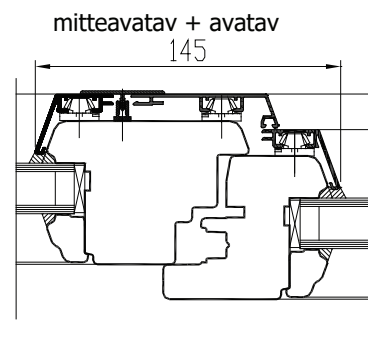

1.Ehtsad prosspulgad

2.Viini prossid

3.Pealeliimitud dekoratiivliistud

Käepideme asendid:

AVANEMISSKEEMID:

vaated seestpoolt.

DK - PÖÖRD- ja KALDAVATAV (VASAK / PAREM)
min max L=400...1710 mm H=408...2527 mm, raami kaal max 130 kg

D - PÖÖRDAVATAV (VASAK / PAREM)
min max L=400...1710 mm H=408...2527 mm, raami kaal max 130 kg

Erikujulised

Kaarega

NB! Maksimum - miinimum mõõdud ja avanemismõõdud sõltuvad lisaks ka akna kõrguse ja laiuse suhtest. Lisainfo meie spetsialistidelt.