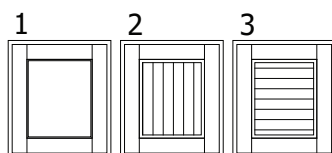

TAHVELDUS

välisküljelt kaetud alumiiniumiga

1. sile
2. sissefreesitud püstjoontega
3. sissefreesitud rõhtjoontega

Alu pakk