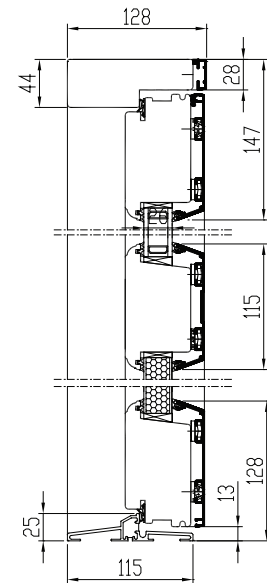

AruAL BD 60 NORDWIN CLASSIC EX ISO 9001:2008

VÄLJAPOOLE AVANEV PUIDUST ALUMIINIUMKATTEGA RÕDUUKS

Ühettiivalise ukse min. max mõõdud:

L = 580...1160 mm

H = 1700...2400 mm

RISTLÕIKED

Leng: 115x44 mm +alu

Raam: 60 x 115 mm + alu

LÄVEPAKUD:

alumiinium 25 mm, combi 25 mm (puit+alu) või kõvapuidust 44 mm

FURNITUUR

Hinged: reguleeritavad kolmes suunas

Piduriga pikk sulgur

Käepide: FIX, HOPPE, TITON

TIHENDID

ümber ukselehe ja klaasimiseks (hall, tumepruun)

PUIDU PINNAVIIMISTLUS: vesibaasiliste värvide või lasuuridega

ALUMIINIUMI PINNAVIIMISTLUS:

pulbervärvidega RAL alumiiniumi värvikaarti alusel või anodeeritud

KLAAS

2- või 3-kihiline klaaspakett ($U \geq 1,1 \text{ W/m}^2\text{K}$)

kogupaksusega 26 mm

KLAASJAOTUSED

1. Ehtsad prossid
2. Viini prossid
3. Peale liimitud dekoratiivliistud
4. Dekoratiivliistud klaaspaketi sees

TAHVELDUS

välisküljelt kaetud alumiiniumiga

1. sile
2. sissefreesitud püstjoontega
3. sissefreesitud rõhtjoontega

Alu pakk

AVANEMISKEEMID