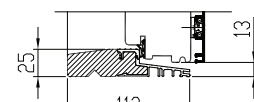

Alu pakk

Combi pakk