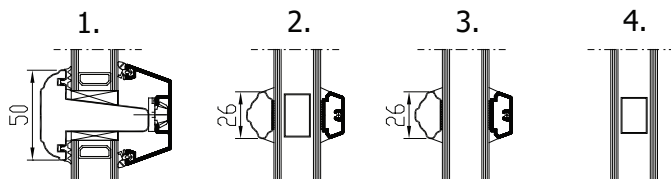

Ühettiivalise ukse min. max mõõdud:

L = 580...1160 mm

H = 1700...2400 mm

RISTLÕIKED

Leng: 115x44 mm +alu

Raam: 60 x 115 mm + alu

LÄVEPAKUD:

alumiinium 25 mm, combi 25 mm (puit+alu) või kõvapuidust 44 mm

ALUMIINIUMI PINNAVIIMISTLUS:

pulbervärvidega RAL alumiiniumi värvikaarti alusel või anodeeritud

KLAAS

2- või 3-kihiline klaaspakett ($U \geq 1,1 \text{ W/m}^2\text{K}$)

kogupaksusega 26 mm

KLAASJAOTUSED

1. Ehtsad prossid
2. Viini prossid
3. Peale liimitud dekoratiivliistud
4. Dekoratiivliistud klaaspaketi sees