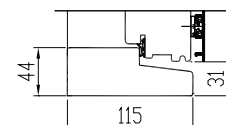

Combi pakk

Puitpakk