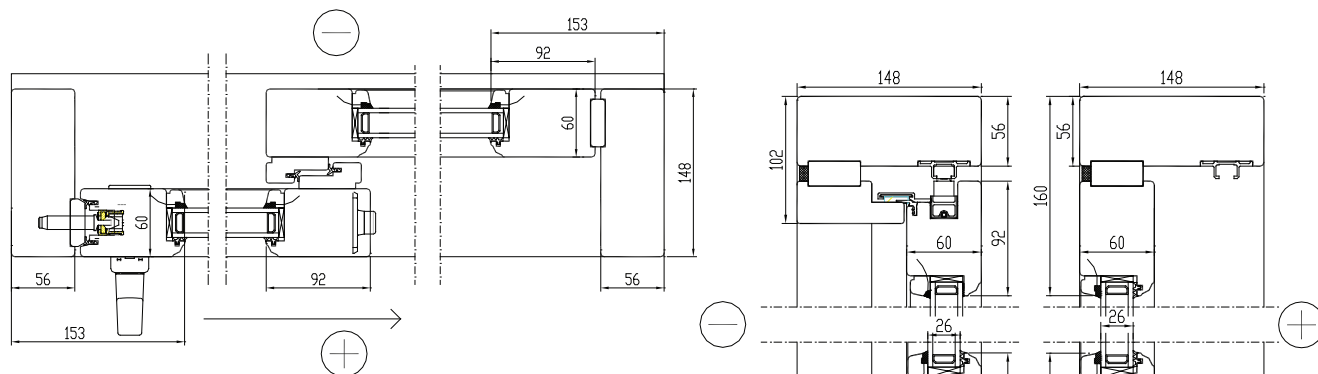

Standardselt on uks lukustatav ainult seestpoolt, kuid erilahendusena on võimalik ka mõlemalt poolt lukustatav variant. Ukseraami alumine puu võib olla ühekordne või nn lisapuuga (pildil).

Aru patio PARALLEL 60 CLASSIC

Aru patio PARALLEL 60 CLASSIC

CE
ISO 9001:2008

2- TASANDILINE LIUGAVANEV PUIDUST TERRASSIUKS

KLAAS

2- või 3-kihiline klaaspakett paksusega 26 mm ($U \geq 1,1 \text{ W/m}^2\text{K}$)
Klaasimine tihenditega varustatud klaasiliistudega,
kinnitamine peitnaeltega.

Raami kaal kuni 300 kg

AVATAV OSA
LIIKUMATU OSA

Mõõdud (mm)

	min	max
laius	1430	6630
kõrgus	1990	2874

	min	max
laius	2134	9000
kõrgus	1990	2874

	min	max
laius	2731	9000
kõrgus	1990	2874