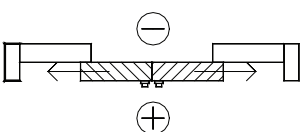

Standardselt on uks lukustatav ainult seestpoolt, kuid erilahendusena on võimalik ka mõlemalt poolt lukustatav variant. Ukseraami alumine puu võib olla ühekordne või nn lisapuuga (pildil).

Aru patio PARALLEL 60 CLASSIC

KÄEPIDEME ASENDID:

SULETUD

LIUGAVAMINE

standard lingikomplekt:
väljas süvistatud kilp, sees link

Lisana võimalik:

1. seespoolt silinderlukustus
2. mõlemalt poolt silinderlukustus

SKEEMID:

Kõik vaated seestpoolt.

Raami kaal kuni 300 kg

AVATAV OSA
LIIKUMATU OSA

Mõõdud (mm)

	min	max
laius	1430	6630
kõrgus	1990	2874

	min	max
laius	2134	9000
kõrgus	1990	2874

	min	max
laius	2731	9000
kõrgus	1990	2874