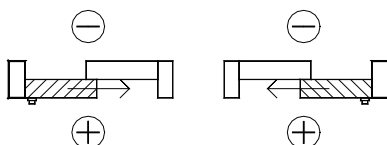

KÄEPIDEME ASENDID:

SULETUD

LIUGAVAMINE

standard lingikomplekt:
väljas süvistatud kilp, sees link

Lisana võimalik:

1. seespoolt silinderlukustus
2. mõlemalt poolt silinderlukustus

SKEEMID:

Kõik vaated seestpoolt.

Raami kaal kuni 300 kg

AVATAV OSA
LIIKUMATU OSA

Mõõdud (mm)

	min	max
laius	1430	6630
kõrgus	1990	2874

	min	max
laius	2134	9000
kõrgus	1990	2874

	min	max
laius	2731	9000
kõrgus	1990	2874