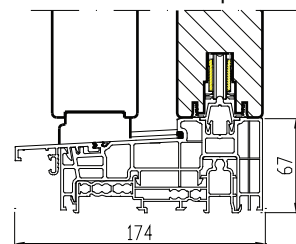

standard - puitpakk

extra - alumiiniumpakk: