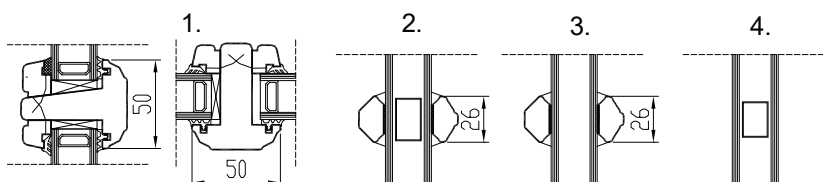

Aru patio PARALLEL 60 CLASSIC

CE
ISO 9001:2008

2- TASANDILINE LIUGAVANEV PUIDUST TERRASSIUKS

KLAAS

2- või 3-kihiline klaaspakett paksusega 26 mm ($U \geq 1,1 \text{ W/m}^2\text{K}$)
Klaasimine tihenditega varustatud klaasiliistudega,
kinnitamine peitnaeltega.

PROSSPULGAD

1. Ehtsad prossid
2. Viini prossid
3. Pealeliimitud puitliistud
4. Klaaspaketi sisesed dekoratiivliistud

standard - puitpakk

extra - alumiiniumpakk:

PUITPINDADE VIIMISTLUS
vesibaasiliste värvide
või lasuuridega

KÄEPIDEME ASENDID:

SULETUD

LIUGAVAMINE

standard lingikomplekt:
väljas süvistatud kilp, sees link

Lisana võimalik:

1. seespoolt silinderlukustus
2. mõlemalt poolt silinderlukustus

SKEEMID:

Kõik vaated seestpoolt.

Raami kaal kuni 300 kg

AVATAV OSA
LIIKUMATU OSA

Mõõdud (mm)

	min	max
laius	1430	6630
kõrgus	1990	2874

	min	max
laius	2134	9000
kõrgus	1990	2874

	min	max
laius	2731	9000
kõrgus	1990	2874