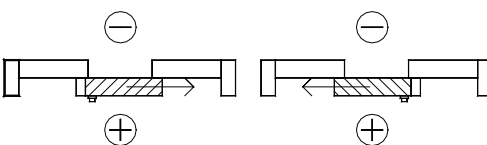

KÄEPIDEME ASENDID:

SULETUD

LIUGAVAMINE

standard lingikomplekt:
väljas süvistatud kilp, sees link

Lisana võimalik:

1. seespoolt silinderlukustus
2. mõlemalt poolt silinderlukustus

SKEEMID:

Kõik vaated seestpoolt.

Raami kaal kuni 300 kg

AVATAV OSA
LIIKUMATU OSA

Mõõdud (mm)

	min	max
laius	1430	6630
kõrgus	1990	2874

	min	max
laius	2134	9000
kõrgus	1990	2874

	min	max
laius	2731	9000
kõrgus	1990	2874