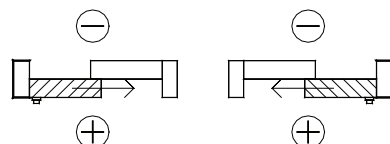

KÄEPIDEME ASENDID:

SULETUD

LIUGAVAMINE

Standard lingikomplekt:
väljas süvistatud kilp,
sees link

Lisana võimalik:

- seespoolt silinderlukustus
- mõlemalt poolt silinderlukustus

AVANEMIS SKEEMID:

Kõik vaated seestpoolt.

Raami kaal kuni 300 kg

VASAK PAREM

AVATAV OSA
 LIIKUMATU OSA

Mõõdud (mm)

	min	max
laius	1430	6630
kõrgus	1990	2874

	min	max
laius	2134	9000
kõrgus	1990	2874

	min	max
laius	2731	9000
kõrgus	1990	2874