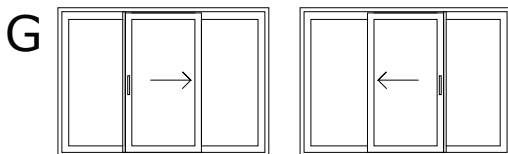

KÄEPIDEME ASENDID:

SULETUD

LIUGAVAMINE

Standard lingikomplekt:
väljas süvistatud kilp,
sees link

Lisana võimalik:

- seespoolt silinderlukustus
- mõlemalt poolt silinderlukustus

AVANEMIS SKEEMID:

Kõik vaated seestpoolt.

Raami kaal kuni 300 kg

VASAK PAREM

AVATAV OSA
 LIIKUMATU OSA

Mõõdud (mm)

	min	max
laius	1430	6630
kõrgus	1990	2874

	min	max
laius	2134	9000
kõrgus	1990	2874

	min	max
laius	2731	9000
kõrgus	1990	2874