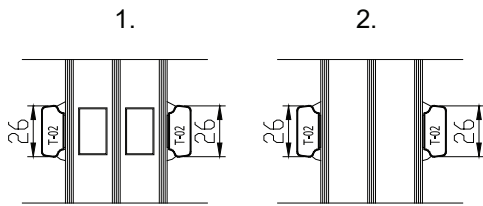

Aru NORDIC patio PARALLEL 92

2- TASANDILINE LIUGAVANEV PUIDUST TERRASSIUKS

KLAAS

3-kihiline klaaspakett
paksusega 52 mm ($U_g \geq 0,47 \text{ W/m}^2\text{K}$)

Klaasimine tihenditega varustatud
klaasiliistudega, kinnitamine peitnaeltega.

Tihendamine silikooni ja tihendiga.

PUITPINDADE VIIMISTLUS

vesibaasiliste värvide või lasuuridega

KLAASIJAOTUSED

1. "viini prossid" - mõlemale poole pealeliimitud
   puitliistud 26 mm+alu-liist kl.paketi sees
2. Mõlemale poole pealeliimitud puitliistud 26 mm

KÄEPIDEME ASENDID:

SULETUD

LIUGAVAMINE

Standard lingikomplekt:
väljas süvistatud kilp,
sees link

Lisana võimalik:

1. seespoolt silinderlukustus
2. mõlemalt poolt silinderlukustus