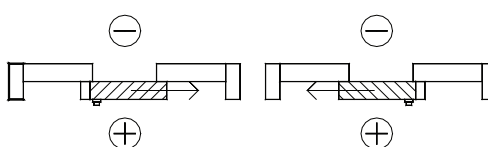

KÄEPIDEME ASENDID:

SULETUD

LIUGAVAMINE

Standard lingikomplekt:
väljas süvistatud kilp,
sees link

Lisana võimalik:

- seespoolt silinderlukustus
- mõlemalt poolt silinderlukustus

AVANEMIS SKEEMID:

Kõik vaated seestpoolt.

Raami kaal kuni 300 kg

VASAK PAREM

AVATAV OSA
 LIIKUMATU OSA

Mõõdud (mm)

	min	max
laius	1430	6630
kõrgus	1990	2874

	min	max
laius	2134	9000
kõrgus	1990	2874

	min	max
laius	2731	9000
kõrgus	1990	2874