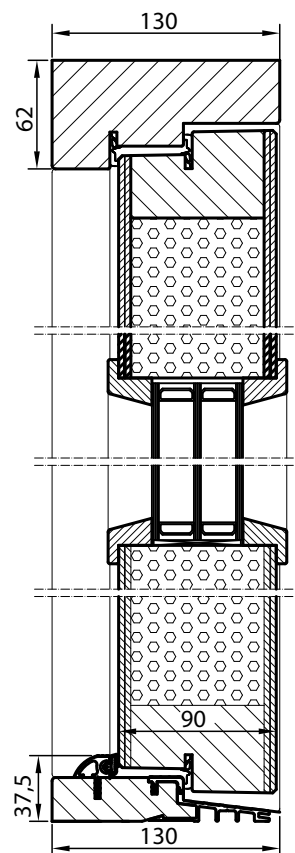

Aru NORDIC ED Flush 90 EX

CE
ISO 9001:2008

VÄLJAPOOLE AVATAV PRESSVÄLISUKS

Uksed valmistatakse tellimustööna

Ukseleht: paksus 90 mm
Lengi laius: 130 mm
Lävepakk: tamm + alumiiniumliist
Hinged: reguleeritavad turvahinged
Tihendid: lengis ja ukselehes
Klaaspakett: vastavalt ukse mudelile 3-kihiline või 4-kihiline klaaspakett
Viimistlus: naturaalne spoon, värvikate või HPL muster
Lukukorpus: soovitavalt 3-punkti lukk

Ornamendi variandid:

*sissefreesitud sooned

*peale liimitud lapud

*peale liimitud dekoratiivliistud

D-04

D-05

D-06

D-07

D-09