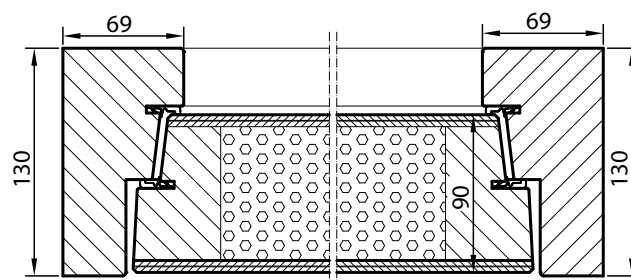

Aru NORDIC ED Flush 90 EX

CE
ISO 9001:2008

VÄLJAPOOLE AVATAV PRESSVÄLISUKS

Uksed valmistatakse tellimustööna

Ukseleht: paksus 90 mm
Lengi laius: 130 mm
Lävepakk: tamm + alumiiniumliist
Hinged: reguleeritavad turvahinged
Tihendid: lengis ja ukselehes
Klaaspakett: vastavalt ukse mudelile 3-kihiline või 4-kihiline klaaspakett
Viimistlus: naturaalne spoon, värvikate või HPL muster
Lukukorpus: soovitavalt 3-punkti lukk

Ornamendi variandid:

*sissefreesitud sooned

*peale liimitud lapud

*peale liimitud dekoratiivliistud

D-04

D-05

D-06

D-07

D-09