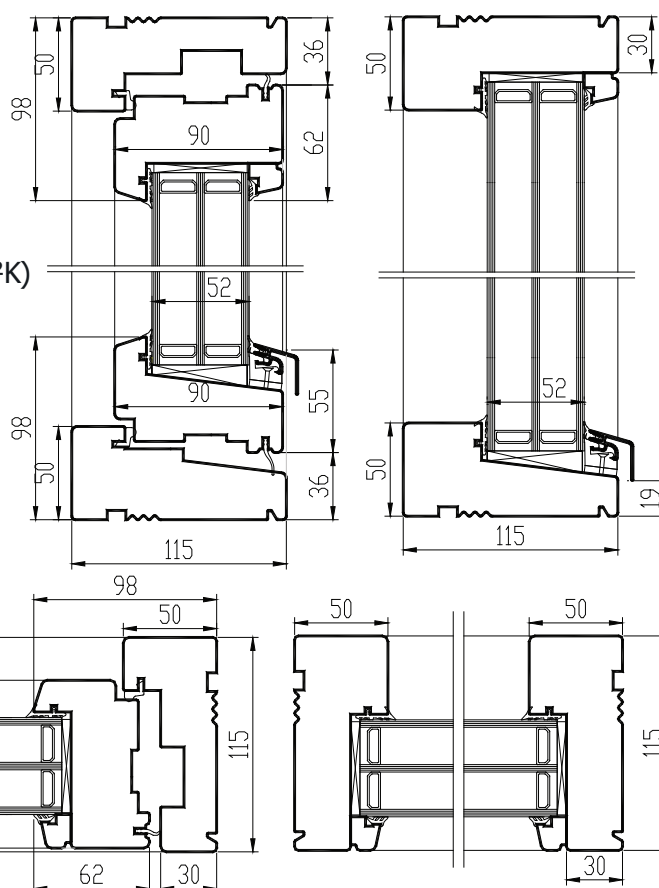

VÄLJAPOOLE AVANEV PUIDUST AKEN

RISTLÕIKED

Leng: 115x50 mm
Raam: 90 x 62 mm

KLAAS

3-kihiline klaaspakett paksusega 52 mm ($U \geq 0,47 \text{ W/m}^2\text{K}$)
Klaasimine väljastpoolt klaasiliistudega
kinnitamine peitnaeltega,
tihendamine seest- ja väljastpoolt tihenditega

TIHENDID

ümberruumi ja lengis

PINNAVIIMISTLUS vesibaasiliste värvide või lasuuridega