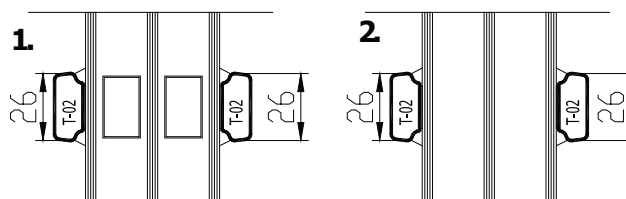

KLAASIAOTUSED

1. Viini prossid
2. Pealeliimitud dekoratiivliistud

AVANEMISSKEEMID:

Kõik vaated väljastpoolt.

MITTEAVATAV

min mõõdud 330x330 mm

Alt-liugavanev aken

mõõdud $L=400...1570$; $H=400...1580$ mm; raami kaal max 60 kg

Alt-pöördavanev aken

Pesemiseks saab akna välispinna pöörata sissepoole.

mõõdud $L=400...1670$; $H=600...1750$ mm; raami kaal max 60 kg

Külgavanev aken (VASAK / PAREM)

mõõdud $L=400...980$; $H=555...1680$ mm; raami kaal max 50 kg

Külg-liugavanev aken (lehtingedega; VASAK / PAREM)

mõõdud $L=400...880$; $H=555...1680$ mm; raami kaal max 50 kg