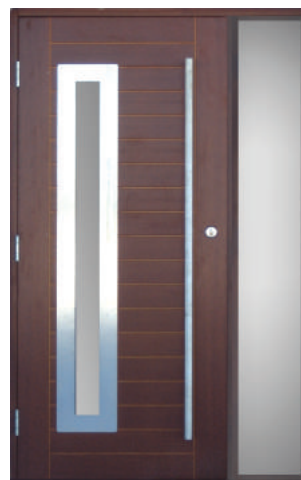

Spoonitud, freesitud mustriga pressvälisuks

Üheleheline tumm välisuks

Klaasiavaga välisuks

Avatava kõrvalosaga välisuks

Mitteavatava kõrvalosaga välisuks

Värvitud pressvälisuks

Ukselehe erinevad kihid on pressitud liimpuitraamile,
mille vahel on soojustus.
Leng on männi või tammepuidust.

Aru ED Flush EX

Aru ED F-60 Flush EX

PRESSVÄLISUKS, ESISERV MANTLIGA

Välismõõdud vastavalt tellija soovile
Max.välismõõdud **1010 x 2300** mm

Ukse mõõdud vastavalt tellija soovile

Ukseleht: paksus 60 mm, esiserv mantliga