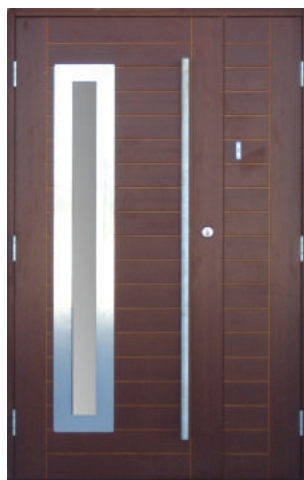

Spoonitud, freesitud mustriga pressvälisuks

Üheleheline tumm välisuks

Klaasiavaga välisuks

Avatava kõrvalosaga välisuks

Mitteavatava kõrvalosaga välisuks

Värvitud pressvälisuks

Ukselehe erinevad kihid on pressitud liimpuitraamile,
mille vahel on soojustus.
Leng on männi või tammepuidust.

Aru ED Flush EX

Aru ED F-60 Flush EX

PRESSVÄLISUKS, ESISERV MANTLIGA

Välismõõdud vastavalt tellija soovile
Max.välismõõdud **1010 x 2300** mm

Ukse mõõdud vastavalt tellija soovile

Ukseleht: paksus 60 mm, esiserv mantliga