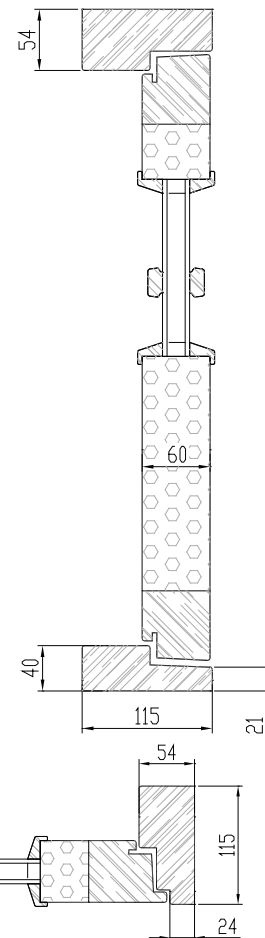

Aru ED F-60 Flush EX

PRESSVÄLISUKS, ESISERV MANTLIGA

Välismõõdud vastavalt tellija soovile
Max.välismõõdud **1010 x 2300** mm

Ukse mõõdud vastavalt tellija soovile

Ukseleht: paksus 60 mm, esiserv mantliga

Leng: 115 x 54 mm

Lävepakk: 40 mm tamm + alumiiniumist kulutusliist

Hinged: 3 tk reguleeritavad /lehthinged või peithinged/

Tihend: ukselehes

Klaasiavaga ustel kahe- või kolmekordne klaaspakett

Viimistlus: * värv vastavalt tellija soovile

värvikataloogides RAL ja NCS toodud toonidele

* kõvapuu spoon+lasuur (saar, tamm)

* tiigispoon+öli

Lukukorpus vastavalt tellija soovile (ASSA, Abloy, Valnes, KfV jne)