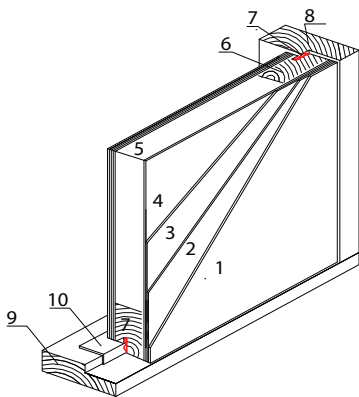

Aru ED F-60 Flush EX

PRESSVÄLISUKS, ESISERV MANTLIGA

Välismõõdud vastavalt tellija soovile
Max.välismõõdud **1010 x 2300** mm

Ukse mõõdud vastavalt tellija soovile

Ukseleht: paksus 60 mm, esiserv mantliga

Leng: 115 x 54 mm

Lävepakk: 40 mm tamm + alumiiniumist kulutusliist

Hinged: 3 tk reguleeritavad /lehthinged või peithinged/

Tihend: ukselehes

Klaasiavaga ustel kahe- või kolmekordne klaaspakett

Viimistlus: * värv vastavalt tellija soovile

värvikataloogides RAL ja NCS toodud toonidele

* kõvapuu spoon+lasuur (saar, tamm)

* tiigispoon+öli

Lukukorpus vastavalt tellija soovile (ASSA, Abloy, Valnes, KfV jne)