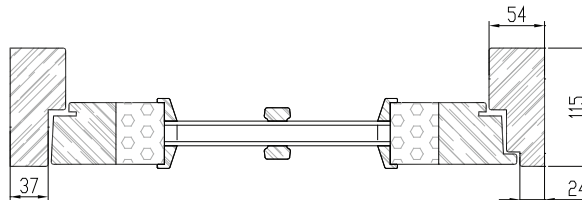

Aru ED F-60 Flush EX

PRESSVÄLISUKS, ESISERV MANTLIGA

Välismõõdud vastavalt tellija soovile
Max.välismõõdud **1010 x 2300** mm

Ukse mõõdud vastavalt tellija soovile

Ukseleht: paksus 60 mm, esiserv mantliga

Leng: 115 x 54 mm

Lävepakk: 40 mm tamm + alumiiniumist kulutusliist

Hinged: 3 tk reguleeritavad /lehthinged või peithinged/

Tihend: ukselehes

Klaasiavaga ustel kahe- või kolmekordne klaaspakett

Viimistlus: * värv vastavalt tellija soovile

värvikataloogides RAL ja NCS toodud toonidele

* kõvapuu spoon+lasuur (saar, tamm)

* tiigispoon+öli

Lukukorpus vastavalt tellija soovile (ASSA, Abloy, Valnes, KfV jne)