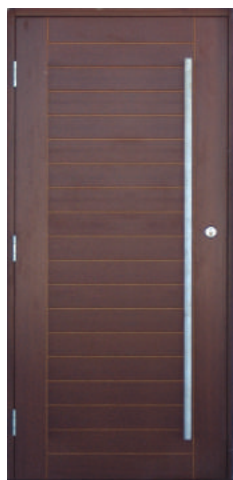

Spoonitud, freesitud mustriga pressvälisuks

Üheleheline tumm välisuks

Klaasiavaga välisuks

Avatava kõrvalosaga välisuks

Mitteavatava kõrvalosaga välisuks

Värvitud pressvälisuks

Ukselehe erinevad kihid on pressitud liimpuitraamile,
mille vahel on soojustus.
Leng on männi või tammepuidust.

Aru ED Flush EX

Aru ED F-60 Flush EX

PRESSVÄLISUKS, ESISERV MANTLIGA

Välismõõdud vastavalt tellija soovile
Max.välismõõdud **1010 x 2300** mm

Ukse mõõdud vastavalt tellija soovile

Ukseleht: paksus 60 mm, esiserv mantliga