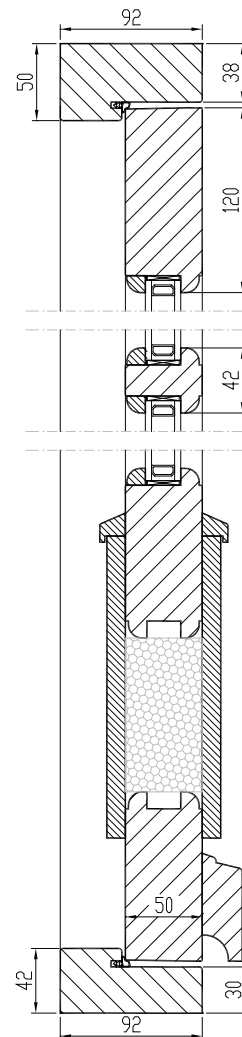

Värvitud või lasuiritud profiillaudisega välisuksed

Avatava kõrvalosaga välisuks

Profiillaudis on pealt kaetud puitveeninaga

Männi valikpuidust lasuiritud välisuks

Okslisest männipuidust lasuiritud välisuks

Aru ED 50 PROF EX

Aru ED 50 PROF EX

CE
ISO 9001:2008

VÄLJA AVANEV PROFILLAUDISEGA VÄLISUKS

ukseleht	paksus 50mm
viimistlus	vesibaasilised värvid või lasuurid
puit	okslane või sõrmjätkatud männiliimpuit
leng	92x42 mm /eritellimusena ka laiem/
lävepakk	42 mm tamm
klaas	2- või 3-kihiline pakett paksusega 23 mm
tihend	lengis
hinged	3tk. reguleeritavad 3-s suunas
täidis	kruvidega kinnitatud laudis mõlemal pool, vahel soojustus ja tuuletõke
lukukomplekt	vastavalt tellija soovile (Assa, Abloy, KfV jne)
käepide	vastavalt tellija soovile ja sobivusele lukuga