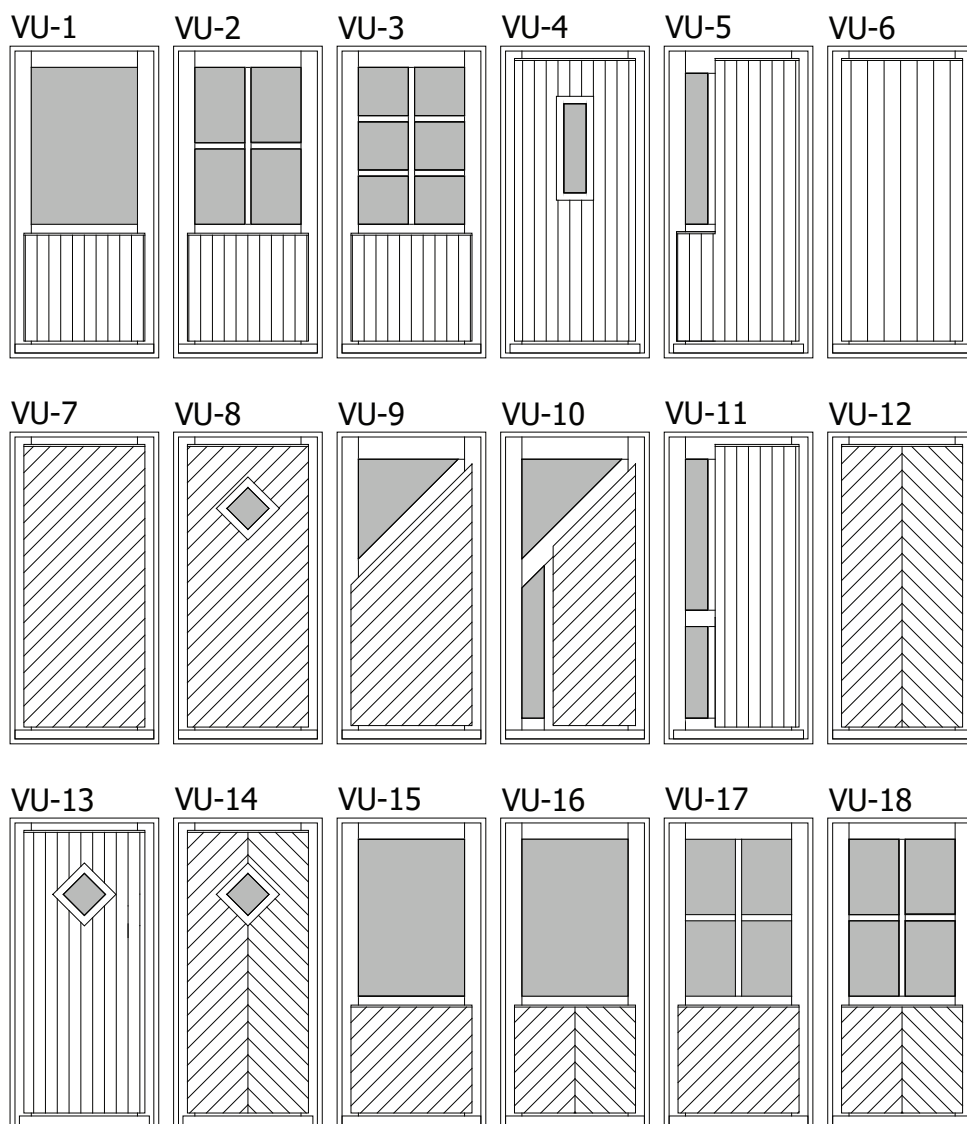

VALIK MUDELEID: