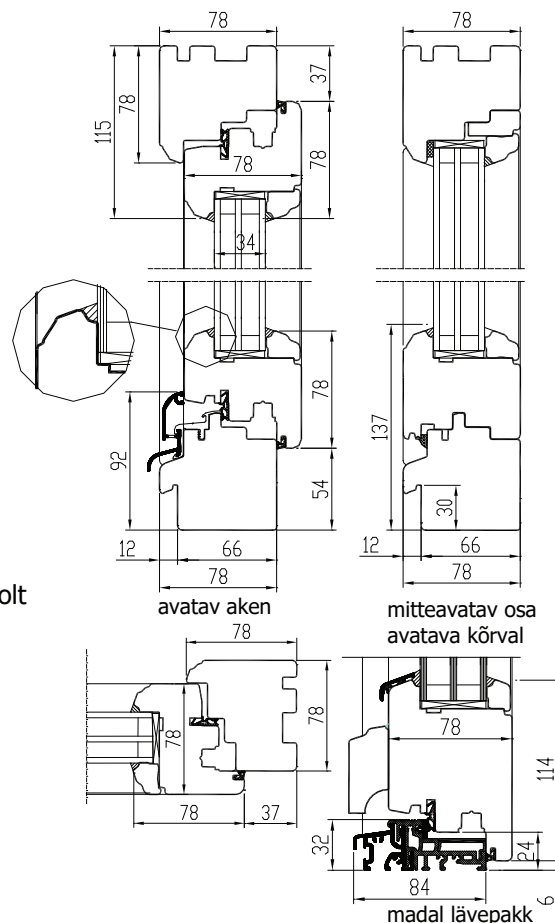

CE
ISO 9001:2008

SISSEPOOLE PÖÖRD-KALDAVATAV PUIDUST RÕDUUKS

PROFIIL IV78

Leng: 78x78 mm

Raam: 78x78 mm

Väljaspool valts veepilele 12x30 mm

FURNITUUR

Sulused: ROTO NT

KLAASIAOTUSED

1.Ehtsad prosspulgad

2.Viini prossid

3.Pealeliimitud puitliistud

AVANEMISSKEEMID:

vaated seestpoolt.

DK - PÖÖRD- ja KALDAVATAV (VASAK / PAREM)

min max L=400...1710 mm H=408...2527 mm, raami kaal max 130 kg

D - PÖÖRDAVATAV (VASAK / PAREM)

min max L=400...1710 mm H=408...2527 mm, raami kaal max 130 kg

Erikujulised

Kaarega

NB! Maksimum - miinimum mõõdud ja avanemismõõdud sõltuvad lisaks ka akna kõrguse ja laiuse suhtest. Lisainfo meie spetsialistidelt.