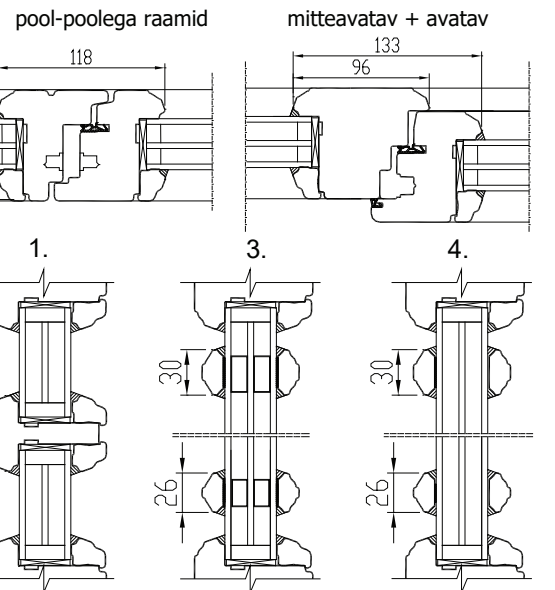

CE
ISO 9001:2008

SISSEPOOLE PÖÖRD-KALDAVATAV PUIDUST RÕDUUKS

PROFIIL IV78

Leng: 78x78 mm

Raam: 78x78 mm

Väljaspool valts veepilele 12x30 mm

FURNITUUR

Sulused: ROTO NT

kinnitamine peitnaeltega, tihendamine silikooniga seest- ja väljastpoolt

TIHENDID

2-kambriline tihend ümber raami keskvaltsi ja raamimantli servas

PINNAVIIMISTLUS

vesibaasiliste värvide või lasuuridega

Käepideme asendid:

KLAASIAOTUSED

1.Ehtsad prosspulgad

2.Viini prossid

3.Pealeliimitud puitliistud

AVANEMISSKEEMID:

vaated seestpoolt.

DK - PÖÖRD- ja KALDAVATAV (VASAK / PAREM)

min max L=400...1710 mm H=408...2527 mm, raami kaal max 130 kg

D - PÖÖRDAVATAV (VASAK / PAREM)

min max L=400...1710 mm H=408...2527 mm, raami kaal max 130 kg

Erikujulised

Kaarega

NB! Maksimum - miinimum mõõdud ja avanemismõõdud sõltuvad lisaks ka akna kõrguse ja laiuse suhtest. Lisainfo meie spetsialistidelt.