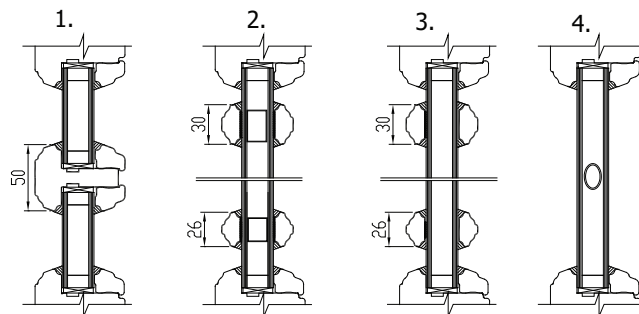

Aru BD 68 CLASSIC IN

CE
ISO 9001:2008

SISSEPOOLE PÖÖRD-KALDAVATAV PUIDUST RÕDUUKS

PROFIIL IV68

Leng: 68x78 mm
Raam: 68x78 mm
Väljaspool valts veeplekile 12x30 mm

FURNITUUR

Sulused: ROTO NT
Käepidemed: ROTO, Hoppe, Reguitti, Mandelli jt
Alumiinium-veeliist väljaspool alumisel lengipuul

KLAAS

2-kihiline klaaspakett paksusega 24 mm ($U \geq 1,1$)
Klaasimine seestpoolt puidust klaasilistudega
kinnitamine peitnaeltega, tihendamine silikooniga seest- ja väljastpoolt

TIHENDID

2-kambriline tihend ümber raami keskvaltsi

PINNAVIIMISTLUS

vesibaasiliste värvide või lasuuridega

Käepideme asendid:

KLAASIAOTUSED

1. Ehtsad prosspulgad
2. Viini prossid
3. Pealeliimitud dekoratiivliistud
4. Klaaspaketisiseseid dekoratiivliistud

AVANEMISSKEEMID:

vaated seestpoolt.

DK - PÖÖRD- ja KALDAVATAV (VASAK / PAREM)
min max L=400...1710 mm H=408...2527 mm, raami kaal max 130 kg

D - PÖÖRDAVATAV (VASAK / PAREM)
min max L=400...1710 mm H=408...2527 mm, raami kaal max 130 kg

Erikujulised

Kaarega