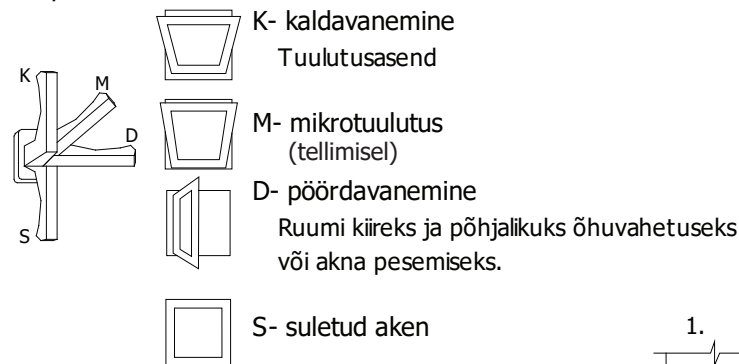

Aru BD 68 CLASSIC IN

CE
ISO 9001:2008

SISSEPOOLE PÖÖRD-KALDAVATAV PUIDUST RÕDUUKS

PROFIIL IV68

Leng: 68x78 mm
Raam: 68x78 mm
Väljaspool valts veeplekile 12x30 mm

FURNITUUR

Sulused: ROTO NT
Käepidemed: ROTO, Hoppe, Reguitti, Mandelli jt
Alumiinium-veeliist väljaspool alumisel lengipuul

KLAAS

2-kihiline klaaspakett paksusega 24 mm ($U \geq 1,1$)
Klaasimine seestpoolt puidust klaasilistudega
kinnitamine peitnaeltega, tihendamine silikooniga seest- ja väljastpoolt

TIHENDID

2-kambriline tihend ümber raami keskvaltsi

PINNAVIIMISTLUS

vesibaasiliste värvide või lasuuridega

Käepideme asendid:

KLAASIAOTUSED

1. Ehtsad prosspulgad
2. Viini prossid
3. Pealeliimitud dekoratiivliistud
4. Klaaspaketisiseseid dekoratiivliistud