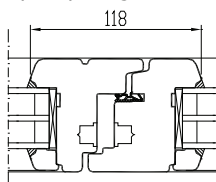

KLAASIAOTUSED

1. Ehtsad prosspulgad

2. Väljapool hingedel prossiraamid

3. Viini prossid

4. Pealeliimitud puitliistud

pool-poollega raamid