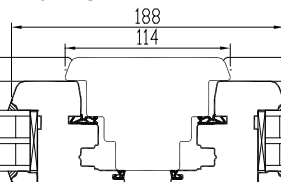

impostiga avatavad raamid