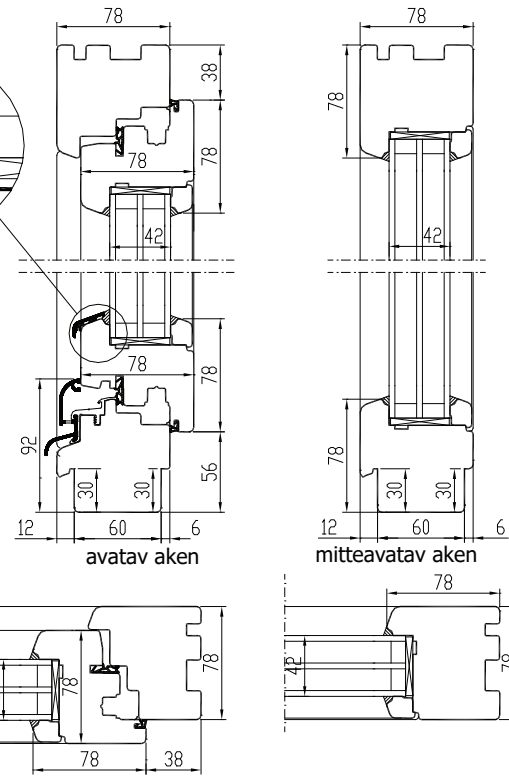

Aru 78 SOFTLINE IN

Aru 78 SOFTLINE IN

CE
ISO 9001:2008

SISSEPOOLE PÖÖRD-KALDAVATAV PUITAKEN

PROFIIL IV78

Leng: 78x78 mm

Raam: 78x78 mm

Seespool valts aknalauale 6x30mm ja väljas veeplekile 12x30 mm

1. Ehtsad prosspulgad

2. Väljapool hingedel prossiraamid

3. Viini prossid

4. Pealeliimitud puitliistud

pool-poollega raamid

mitteavatav + avatav

impostiga avatavad raamid

AVANEMISSKEEMID:

vaated seestpoolt.

F - MITTEAVATAV (klaaspakett lengis)
min mõõdud 330 x 330 mm

DK - PÖÖRD- ja KALDAVATAV (VASAK / PAREM)
min max L=400...1710 mm H=408...2527 mm, raami kaal max 130 kg

D - PÖÖRDAVATAV (VASAK / PAREM)
min max L=400...1710 mm H=408...2527 mm, raami kaal max 130 kg

KIPP - KALDAVATAV (Käepide üleval)
min max L=330...2510 mm H=350...1927 mm, raami kaal max 80 kg

Erikujulised aknad

Kaaraknad

NB! Maksimum - miinimum mõõdud ja avanemisvõimalused sõltuvad lisaks ka akna kõrguse ja laiuse suhtest. Lisainfo meie spetsialistidelt.