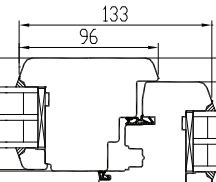

mitteavatav + avatav