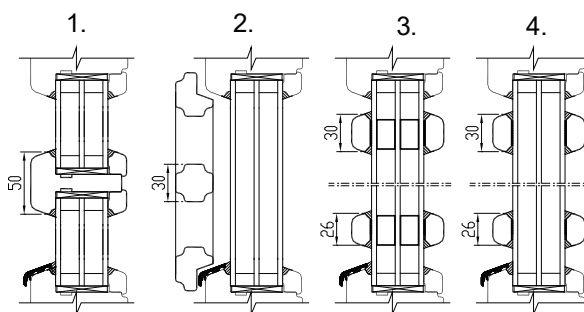

Erikujulised aknad

Kaaraknad

NB! Maksimum - miinimum mõõdud ja avanemisvõimalused sõltuvad lisaks ka akna kõrguse ja laiuse suhtest. Lisainfo meie spetsialistidelt.