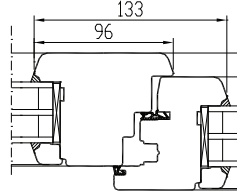

Aru 78 SOFTLINE IN

CE
ISO 9001:2008

SISSEPOOLE PÖÖRD-KALDAVATAV PUITAKEN

PROFIIL IV78

Leng: 78x78 mm

Raam: 78x78 mm

Seespool valts aknalauale 6x30mm ja väljas veeplekile 12x30 mm

FURNITUUR

Sulused: ROTO NT

Käepidemed: ROTO, Hoppe, Reguitti, Mandelli jt

Alumiinium-veelist väljaspool alumisel lengipuul ja raamipuul

KLAAS

3- kihiline klaaspakett paksusega 42 mm ($U \geq 0,56 \text{ W/m}^2\text{K}$)

Klaasimine seestpoolt puidust klaasiliistudega

kinnitamine peitnaeltega, tihendamine silikooniga seest- ja väljastpoolt

TIHENDID

2-kambriline tihend ümber raami keskvaltsi ja raamimantli servas

PINNAVIIMISTLUS

vesibaasiliste värvide või lasuuridega

Käepideme asendid:

K- kaldavanemine
Tuulutusasend

M- mikrotuulutus
(tellimisel)

D- pöördavanemine
Ruumi kiireks ja põhjalikuks õhuvahetuseks
või akna pesemiseks.

Ärge jätke akent sellesse
asendisse ilma järelvalveta!

S- suletud aken

KLAASIAOTUSED

1. Ehtsad prosspulgad

2. Väljaspool hingedel prossiraamid

3. Viini prossid

4. Pealeliimitud puitliistud

AVANEMISSKEEMID:

vaated seestpoolt.

F - MITTEAVATAV (klaaspakett lengis)
min mõõdud 330 x 330 mm

DK - PÖÖRD- ja KALDAVATAV (VASAK / PAREM)
min max L=410...1710 mm H=408...2720 mm, raami kaal max 130 kg

D - PÖÖRDAVATAV (VASAK / PAREM)
min max L=380...1710 mm H=408...2720 mm, raami kaal max 130 kg

KIPP - KALDAVATAV (Käepide üleval)
min max L=420...2510 mm H=350...1927 mm, raami kaal max 80 kg

Erikujulised aknad

Kaaraknad

NB! Maksimum - miinimum mõõdud ja avanemisvõimalused sõltuvad lisaks ka akna kõrguse ja laiuse suhtest. Lisainfo meie spetsialistidelt.