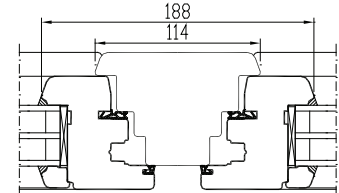

Aru 78 SOFTLINE IN

CE
ISO 9001:2008

SISSEPOOLE PÖÖRD-KALDAVATAV PUITAKEN

PROFIIL IV78

Leng: 78x78 mm

Raam: 78x78 mm

Seespool valts aknalauale 6x30mm ja väljas veeplekile 12x30 mm

FURNITUUR

Sulused: ROTO NT

Käepidemed: ROTO, Hoppe, Reguitti, Mandelli jt

Alumiinium-veelist väljaspool alumisel lengipuul ja raamipuul

KLAAS

3- kihiline klaaspakett paksusega 42 mm ($U \geq 0,56 \text{ W/m}^2\text{K}$)

Klaasimine seestpoolt puidust klaasiliistudega

kinnitamine peitnaeltega, tihendamine silikooniga seest- ja väljastpoolt

TIHENDID

2-kambriline tihend ümber raami keskvaltsi ja raamimantli servas

PINNAVIIMISTLUS

vesibaasiliste värvide või lasuuridega

Käepideme asendid:

K- kaldavanemine
Tuulutusasend

M- mikrotuulutus
(tellimisel)

D- pöördavanemine
Ruumi kiireks ja põhjalikuks õhuvahetuseks
või akna pesemiseks.

Ärge jätke akent sellesse
asendisse ilma järelvalveta!

S- suletud aken

KLAASIAOTUSED

1. Ehtsad prosspulgad

2. Väljaspool hingedel prossiraamid

3. Viini prossid

4. Pealeliimitud puitliistud

AVANEMISSKEEMID:

vaated seestpoolt.

F - MITTEAVATAV (klaaspakett lengis)
min mõõdud 330 x 330 mm

DK - PÖÖRD- ja KALDAVATAV (VASAK / PAREM)
min max L=410...1710 mm H=408...2720 mm, raami kaal max 130 kg

D - PÖÖRDAVATAV (VASAK / PAREM)
min max L=380...1710 mm H=408...2720 mm, raami kaal max 130 kg

KIPP - KALDAVATAV (Käepide üleval)
min max L=420...2510 mm H=350...1927 mm, raami kaal max 80 kg

Erikujulised aknad

Kaaraknad

NB! Maksimum - miinimum mõõdud ja avanemisvõimalused sõltuvad lisaks ka akna kõrguse ja laiuse suhtest. Lisainfo meie spetsialistidelt.