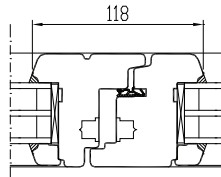

### PROFIIL IV78

Leng: 78x78 mm

Raam: 78x78 mm

Seespool valts aknalauale 6x30mm ja väljas veeplekile 12x30 mm

### AVANEMISSKEEMID:

vaated seestpoolt.

F - MITTEAVATAV (klaaspakett lengis)  
min mõõdud 330 x 330 mm

DK - PÖÖRD- ja KALDAVATAV (VASAK / PAREM)  
min max L=410...1710 mm H=408...2720 mm, raami kaal max 130 kg

D - PÖÖRDAVATAV (VASAK / PAREM)  
min max L=380...1710 mm H=408...2720 mm, raami kaal max 130 kg

KIPP - KALDAVATAV (Käepide üleval)  
min max L=420...2510 mm H=350...1927 mm, raami kaal max 80 kg

pool-poleega raamid