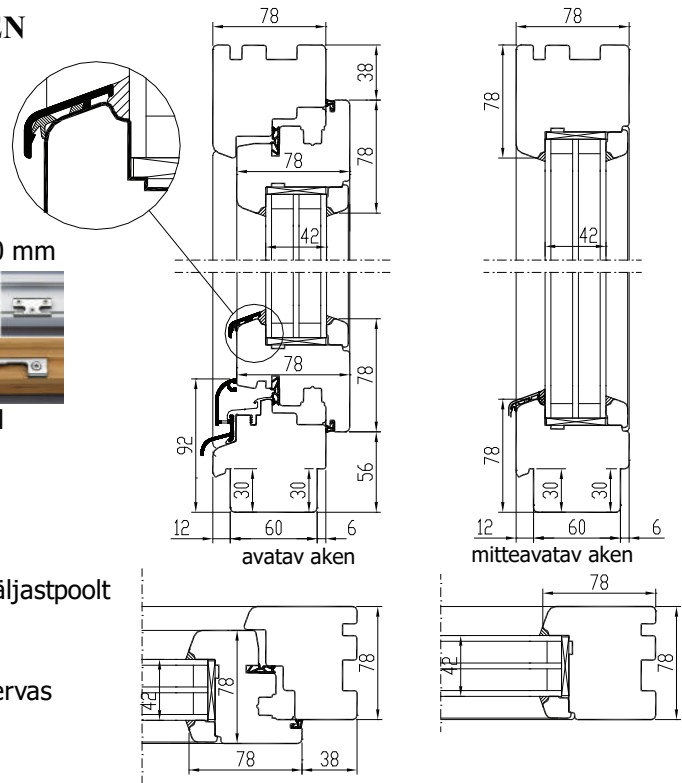

### AVANEMISSKEEMID:

vaated seestpoolt.

F - MITTEAVATAV (klaaspakett lengis)  
min mõõdud 330 x 330 mm

DK - PÖÖRD- ja KALDAVATAV (VASAK / PAREM)  
min max L=410...1710 mm H=408...2720 mm, raami kaal max 130 kg

D - PÖÖRDAVATAV (VASAK / PAREM)  
min max L=380...1710 mm H=408...2720 mm, raami kaal max 130 kg

KIPP - KALDAVATAV (Käepide üleval)  
min max L=420...2510 mm H=350...1927 mm, raami kaal max 80 kg

pool-poleega raamid