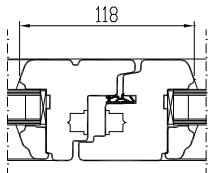

pool-poolega raamid