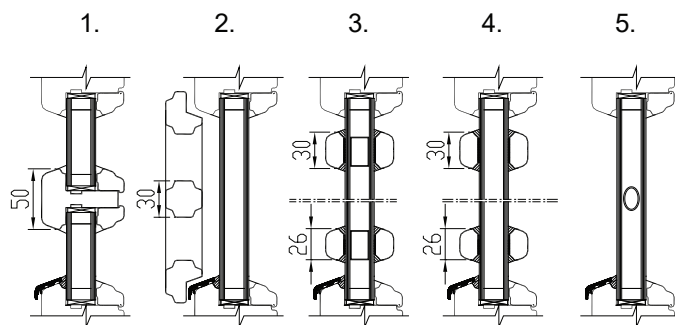

S- suletud aken

pool-poolega raamid

mitteavatav + avatav

impostiga avatavad raamid

KLAASIAOTUSED

1. Ehtsad prosspulgad
2. Väljaspool hingedel prossiraamid
3. Viini prossid
4. Pealeliimitud dekoratiivliistud
5. Klaaspaketisisesed dekoratiivliistud

AVANEMISSKEEMID:

vaated seestpoolt.

F - MITTEAVATAV (klaaspakett lengis)
min mõõdud 330 x 330 mm

DK - PÖÖRD- ja KALDAVATAV (VASAK / PAREM)
min max L=410...1710 mm H=408...2720 mm, raami kaal max 130 kg

D - PÖÖRDAVATAV (VASAK / PAREM)
min max L=410...1710 mm H=408...2720 mm, raami kaal max 130 kg

KIPP - KALDAVATAV (Käepide üleval)
min max L=420...2510 mm H=380...1927 mm, raami kaal max 80 kg

Erikujulised aknad

Kaaraknad

NB! Maksimum - miinimum mõõdud ja avanemismõõdud sõltuvad lisaks ka akna kõrguse ja laiuse suhtest. Lisainfo meie spetsialistidelt.