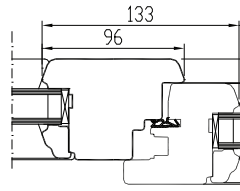

mitteavatav + avatav