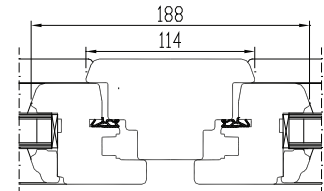

impostiga avatavad raamid