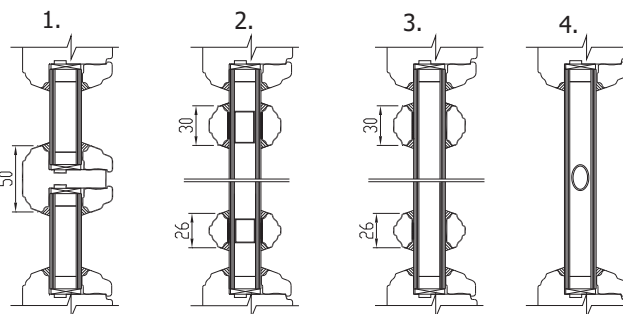

AVANEMISSKEEMID:

vaated seestpoolt.

F - (klaaspakett lengis)
min mõõdud 330 x 330 mm

DK - PÖÖRD- ja KALDAVATAV (VASAK / PAREM)
min max L=400...1710 mm H=408...2527 mm, raami kaal max 130 kg

D - PÖÖRDAVATAV (VASAK / PAREM)
min max L=400...1710 mm H=408...2527 mm, raami kaal max 130 kg

KIPP - KALDAVATAV (käepide üleval)
min max L=330...2510 mm H=350...1927 mm, raami kaal max 80 kg

Erikujulised aknad

Kaaraknad

NB! Maksimum - miinimum mõõdud ja avanemisvõimalused sõltuvad lisaks ka akna kõrguse ja lause suhtest. Lisainfo meie spetsialistidelt.