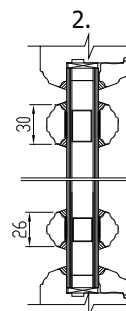

### PROFIIL IV68

Leng: 68x78 mm

Raam: 68x78 mm

Seespool valts aknalauale 6x30mm ja väljas veeplekile 12x30 mm

### AVANEMISSKEEMID:

vaated seestpoolt.

F - MITTEAVATAV (klaaspakett lengis)  
min mõõdud 330 x 330 mm

DK - PÖÖRD- ja KALDAVATAV (VASAK / PAREM)  
min max L=400...1710 mm H=408...2527 mm, raami kaal max 130 kg