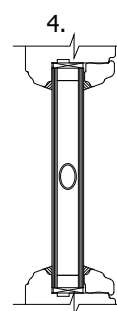

### PROFIIL IV68

Leng: 68x78 mm

Raam: 68x78 mm

Seespool valts aknalauale 6x30mm ja väljas veeplekile 12x30 mm

### AVANEMISSKEEMID:

vaated seestpoolt.

F - MITTEAVATAV (klaaspakett lengis)  
min mõõdud 330 x 330 mm

DK - PÖÖRD- ja KALDAVATAV (VASAK / PAREM)  
min max L=400...1710 mm H=408...2527 mm, raami kaal max 130 kg