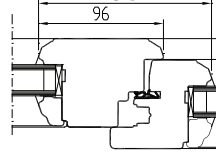

### Käepideme asendid:

K- kaldavanemine  
Tuulutusasend

M- mikrotuulutus

D- pöördavanemine  
Ruumi kiireks ja põhjalikuks õhuvahetuseks  
või akna pesemiseks.

S- suletud aken

pool-poolega raamid

mitteavatav + avatav

### AVANEMISSKEEMID:

vaated seestpoolt.

F - MITTEAVATAV (klaaspakett lengis)  
min mõõdud 330 x 330 mm

DK - PÖÖRD- ja KALDAVATAV (VASAK / PAREM)  
min max L=400...1710 mm H=408...2527 mm, raami kaal max 130 kg