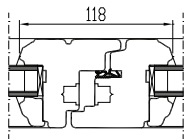

### PROFIIL IV68

Leng: 68x78 mm

Raam: 68x78 mm

Seespool valts aknalauale 6x30mm ja väljas veeplekile 12x30 mm

### Käepideme asendid:

K- kaldavanemine  
Tuulutusasend

M- mikrotuulutus

D- pöördavanemine  
Ruumi kiireks ja põhjalikuks õhuvahetuseks  
või akna pesemiseks.

S- suletud aken

pool-poolega raamid

mitteavatav + avatav

### AVANEMISSKEEMID:

vaated seestpoolt.

F - MITTEAVATAV (klaaspakett lengis)  
min mõõdud 330 x 330 mm

DK - PÖÖRD- ja KALDAVATAV (VASAK / PAREM)  
min max L=400...1710 mm H=408...2527 mm, raami kaal max 130 kg