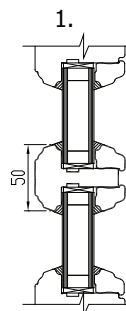

### PROFIIL IV68

Leng: 68x78 mm

Raam: 68x78 mm

Seespool valts aknalauale 6x30mm ja väljas veeplekile 12x30 mm

### AVANEMISSKEEMID:

vaated seestpoolt.

F - MITTEAVATAV (klaaspakett lengis)  
min mõõdud 330 x 330 mm

DK - PÖÖRD- ja KALDAVATAV (VASAK / PAREM)  
min max L=400...1710 mm H=408...2527 mm, raami kaal max 130 kg