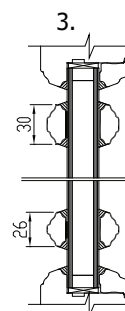

### PROFIIL IV68

Leng: 68x78 mm

Raam: 68x78 mm

Seespool valts aknalauale 6x30mm ja väljas veeplekile 12x30 mm

### AVANEMISSKEEMID:

vaated seestpoolt.

F - MITTEAVATAV (klaaspakett lengis)  
min mõõdud 330 x 330 mm

DK - PÖÖRD- ja KALDAVATAV (VASAK / PAREM)  
min max L=400...1710 mm H=408...2527 mm, raami kaal max 130 kg