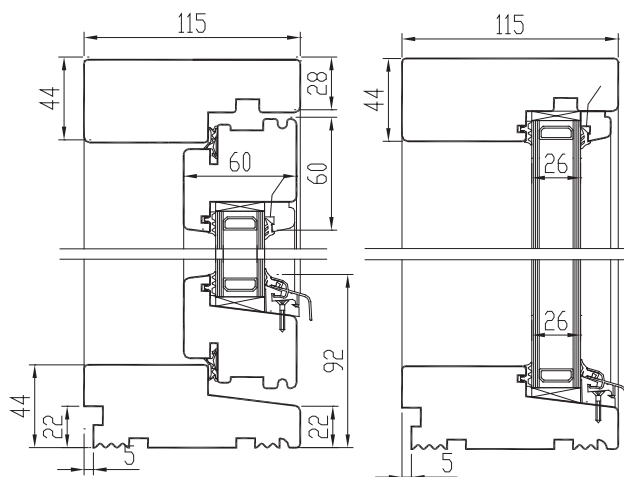

VÄLJAPOOLE AVANEV PUIDUST AKEN

RISTLÖIKED

Leng: 115x44 mm / 95x44 mm / 68x44 mm
Raam: 60 x 60 mm

FURNITUUR

Sulused: IPA, ASSA, HABO, FIX
Käepidemed: FIX, HOPPE, TITON

KLAAS

2-kihiline klaaspakett paksusega 26 mm ($U \geq 1,1 \text{ W/m}^2\text{K}$)
Klaasimine tihenditega varustatud klaasiliistudega,
kinnitamine peitnaeltega.
Alumine klaasiliist Al-profiilist

TIHENDID

ümber raami ja klaasimiseks

PINNAVIIMISTLUS vesibaasiliste värvide või lasuuridega

PROSSPULGAD

1. Ehtsad prossid
2. Väljaspool äravõetavad puitliistud
3. Viini prossid
4. Pealeliimitud puitliistud
5. Klaaspaketisisesed dekoratiivliistud

AVANEMISSKEEMID:

Kõik vaated väljastpoolt.

avatav aken

mitteavatav aken