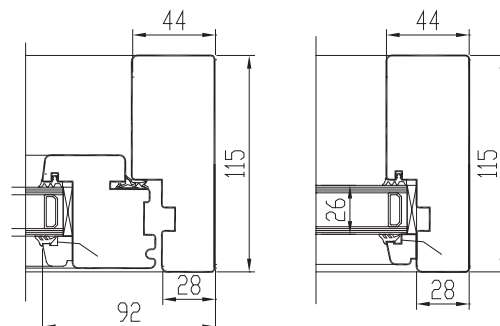

### MITTEAVATAV

Vaakum-sügavimmutatud leng 115x44 mm  
2x klaaspakett. Allääres veeninaga alumiiniumklaasiliist.  
*min mõõdud 330x330mm*

### Alt-liugavanev aken

Väljapoole avatav aken   
*mõõdud L=370...1662; H=331...1462mm; raami kaal max 60 kg*

### Alt-pöördavanev aken

Väljapoole avatav aken. Pesemiseks saab akna välispinna pöörata sissepoole.  
*mõõdud L=380...1680; H=594...1494mm; raami kaal max 45 kg*

### Külgavanev aken (VASAK / PAREM)

Väljapoole avatav aken  
*mõõdud L=359...1158; H=515...1870mm; raami kaal max 40 kg*