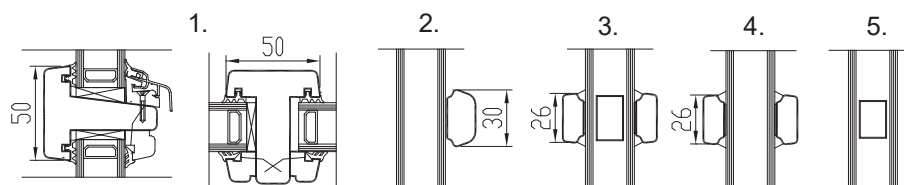

### MITTEAVATAV

Vaakum-sügavimmutatud leng 115x44 mm  
2x klaaspakett. Allääres veeninaga alumiiniumklaasiliist.  
*min mõõdud 330x330mm*