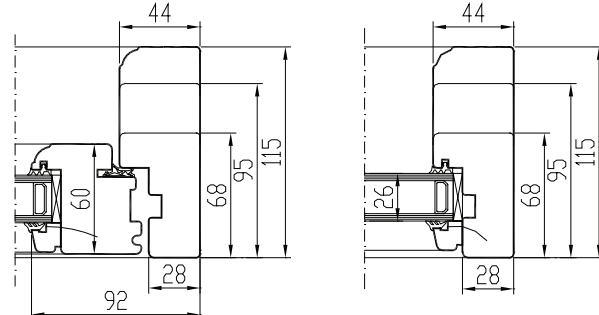

CE
ISO 9001:2008

VÄLJAPOOLE AVANEV PUIDUST AKEN

RISTLÕIKED

Leng: 115x44 mm / 95x44 mm / 68x44 mm

Raam: 60 x 60 mm

FURNITUUR

Sulused: IPA, ASSA, HABO, FIX

Käepidemed: FIX, HOPPE, TITON

AVANEMISSKEEMID:

Kõik vaated väljastpoolt.

MITTEAVATAV

Vaakum-sügavimmutatud leng 115x44 mm
2x klaaspakett. Alläires veeninaga alumiiniumklaasiliist.
min mõõdud 330x330mm

Alt-liugavanev aken

Väljapoole avatav aken

mõõdud L=370...1662; H=331...1462mm; raami kaal max 60 kg

Alt-pöördavanev aken

Väljapoole avatav aken. Pesemiseks saab akna välispinna pöörata sissepoole.
mõõdud L=380...1680; H=594...1494mm; raami kaal max 45 kg

Külgavanev aken (VASAK / PAREM)

Väljapoole avatav aken

mõõdud L=359...1158; H=515...1870mm; raami kaal max 40 kg

Külg-liugavanev aken (VASAK / PAREM)

Väljapoole avatav aken

mõõdud L=364...952; H=515...1870mm; raami kaal max 40 kg