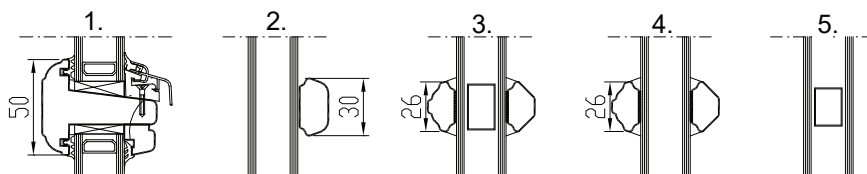

CE
ISO 9001:2008

VÄLJAPOOLE AVANEV PUIDUST AKEN

RISTLÕIKED

Leng: 115x44 mm / 95x44 mm / 68x44 mm

Raam: 60 x 60 mm

FURNITUUR

Sulused: IPA, ASSA, HABO, FIX

Käepidemed: FIX, HOPPE, TITON

AVANEMISSKEEMID:

Kõik vaated väljastpoolt.

MITTEAVATAV

Vaakum-sügavimmutatud leng 115x44 mm
2x klaaspakett. Alläires veeninaga alumiiniumklaasiliist.
min mõõdud 330x330mm

Alt-liugavanev aken

Väljapoole avatav aken

mõõdud L=370...1662; H=331...1462mm; raami kaal max 60 kg

Alt-pöördavanev aken

Väljapoole avatav aken. Pesemiseks saab akna välispinna pöörata sissepoole.
mõõdud L=380...1680; H=594...1494mm; raami kaal max 45 kg

Külg-pöördavanev aken (VASAK / PAREM)

Väljapoole avatav aken. Pesemiseks saab akna välispinna pöörata sissepoole.
mõõdud L=364...894; H=521...1876mm; raami kaal max 40 kg