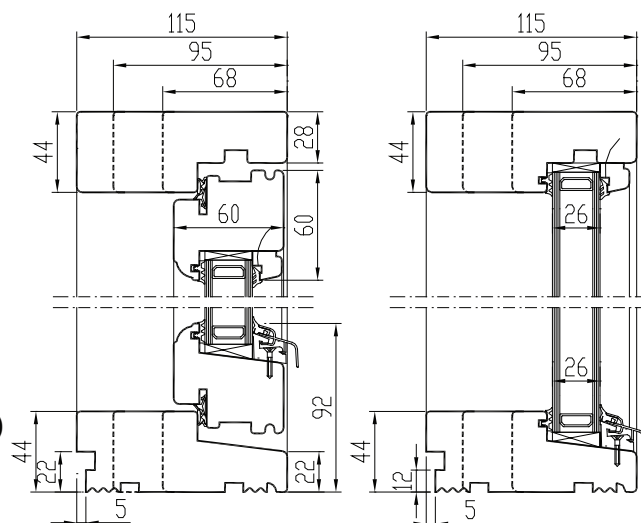

Aru 60 CLASSIC EX

CE
ISO 9001:2008

VÄLJAPOOLE AVANEV PUIDUST AKEN

RISTLÕIKED

Leng: 115x44 mm / 95x44 mm / 68x44 mm

Raam: 60 x 60 mm

FURNITUUR

Sulused: IPA, ASSA, HABO, FIX

Käepidemed: FIX, HOPPE, TITON

KLAAS

2-kihiline klaaspakett paksusega 26 mm ($U \geq 1,1 \text{ W/m}^2\text{K}$)

Klaasimine tihenditega varustatud klaasiliistudega, kinnitamine peitnaeltega.

Alumine klaasiliist Al-profiilist

TIHENDID

ümber raami ja klaasimiseks

PINNAVIIMISTLUS vesibaasiliste värvide või lasuuridega

PROSSPULGAD

1. Ehtsad prossid
2. Väljaspool äravõetavad puitliistud
3. Viini prossid
4. Pealeliimitud puitliistud
5. Klaaspaketi sisesed dekoratiivliistud