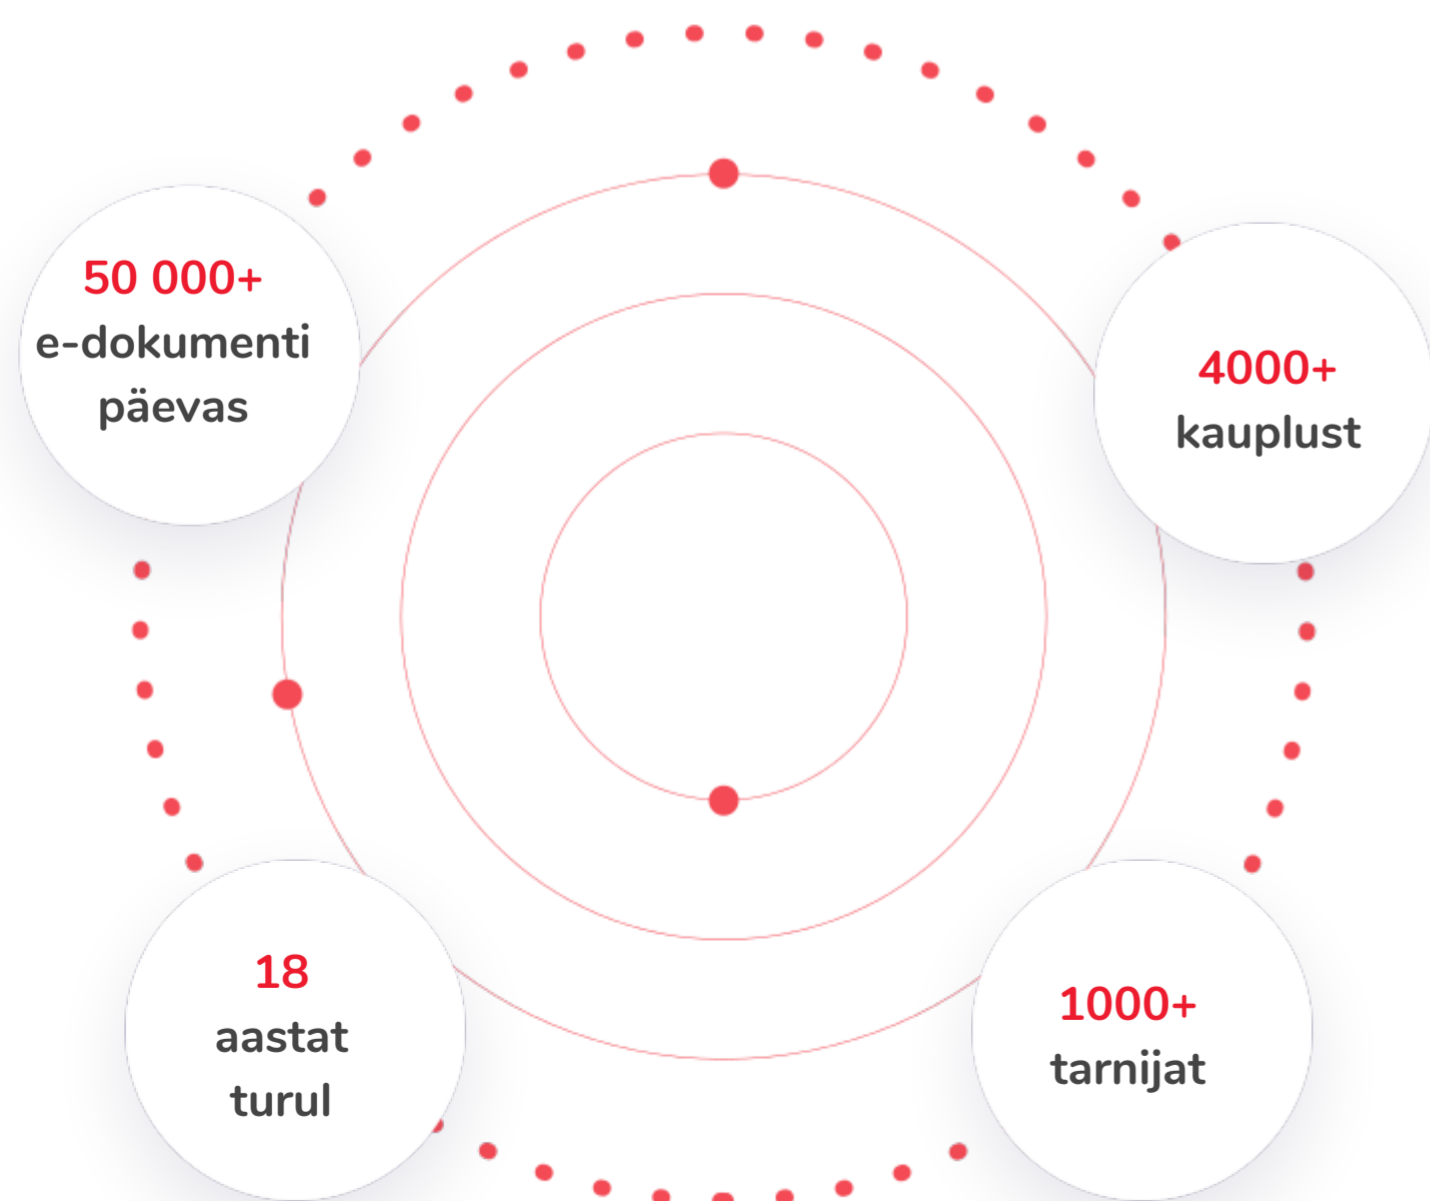

Mis on EDI?

E-andmevahetus (EDI) on võimalus usaldada aeganõudvad ja tülikad toimingud arvutitele. Aeg unustada paberdokumendid ja PDF-id. Telema paneb tellimused, saatelehed, arved ja kümned teised dokumendid Teie ning teie ettevõtte äripartnerite vahel liikuma automaagiliselt. Otse ühest tarkvarast teise.

Tagab täpsuse: Loobudes andmete pidevast ümbertrükkimisest, loobud ka hooletusvigadest.

Kiirendab protsesse: Mida kiiremini andmeid töödeldakse, seda enam jääb aega sisulise tööga tegelemiseks.

Alati usaldusväärne: E-andmevahetusega ei lähe enam ükski dokument kaotsi – igast tegevusest jääb maha logi.

Mis on Telema moodul?

Telema Moodul loob tehnilise võimaluse vahetada e-tellimusi ja e-arveid AccountStudio äritarkvaras kõigi Telema EDI võrgustikuga liitunud ettevõtetega. Partnerite nimekirja leiab Telema kodulehelt: www.telema.com/kliendid