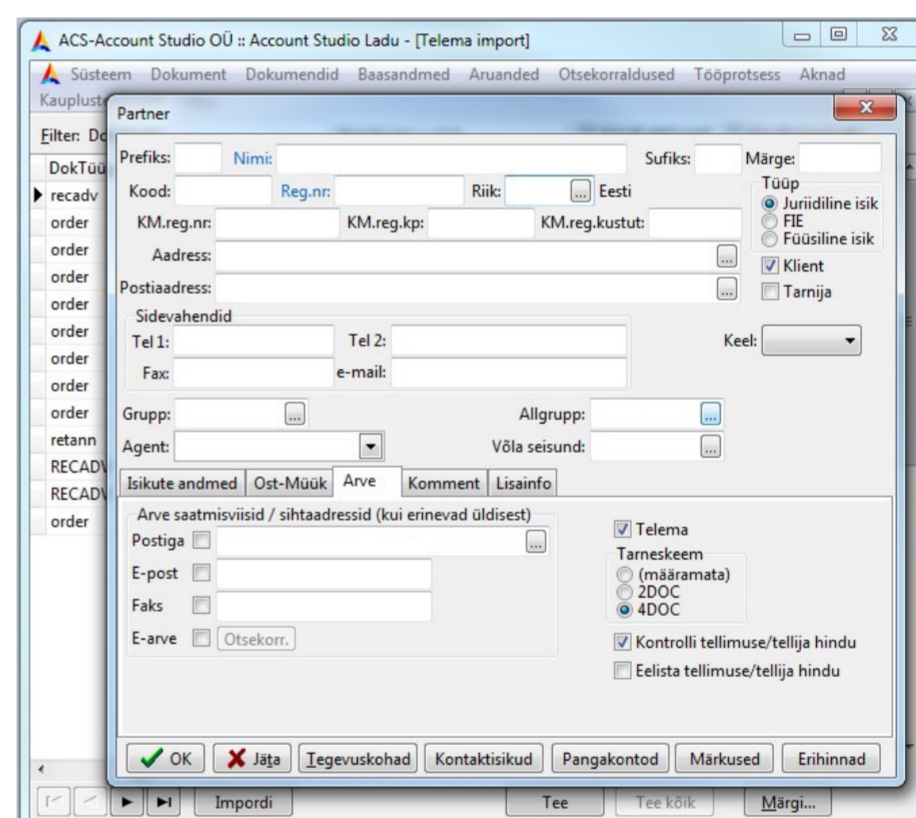

Kuidas EDI-ga alustada?

Kui Teie ettevõtte kasutab AccountStudio äritarkvara, siis piisab e-dokumentide (tellimuste, arvete, saatelehtede, vastuvõtukinnituste ning tagastusteadete) vahetamise alustamiseks kolmest lihtsast sammust:

1. Võtke ühendust Account Studio spetsialistidega (info@accountstudio.ee) ning Telema Moodul aktiveeritakse viie tööpäeva jooksul.
2. Telema EDI-võrgustikuga liitumiseks võtke ühendust Telema müügispetsialistidega (telema@telema.com). Lepingu allkirjastamise järel luuakse teile Telema süsteemis kasutajakonto ning seadistatakse lingid äripartneritega. Liitumine on mugav ja kiire.
3. Leppige oma äripartneritega kokku, et edaspidi vahetate dokumente Telema süsteemis.