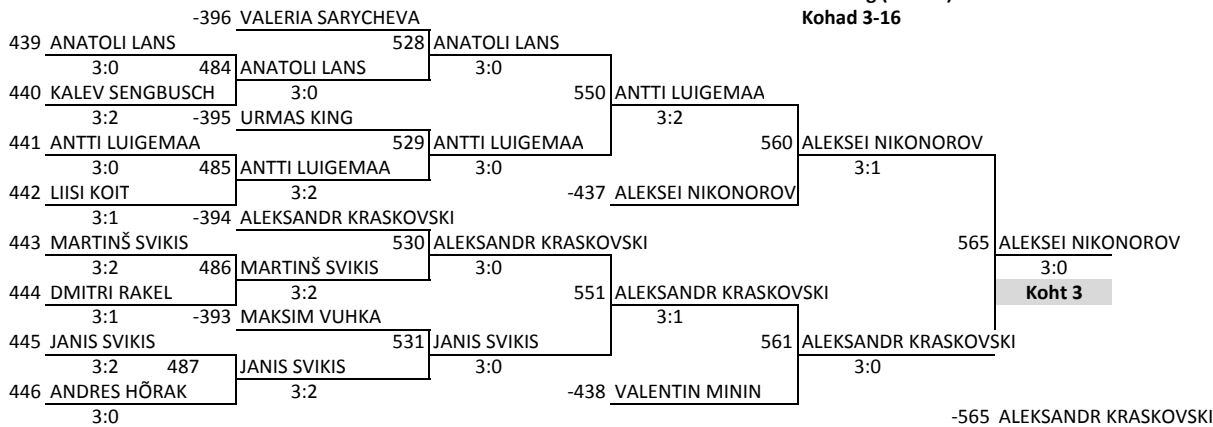

Miinusring (LEHT 3)

Kohad 3-16

13-16	9-12	7-8	5-6
-------	------	-----	-----

Kohad 9-12	
------------	--

Kohad 13-16	
-------------	--