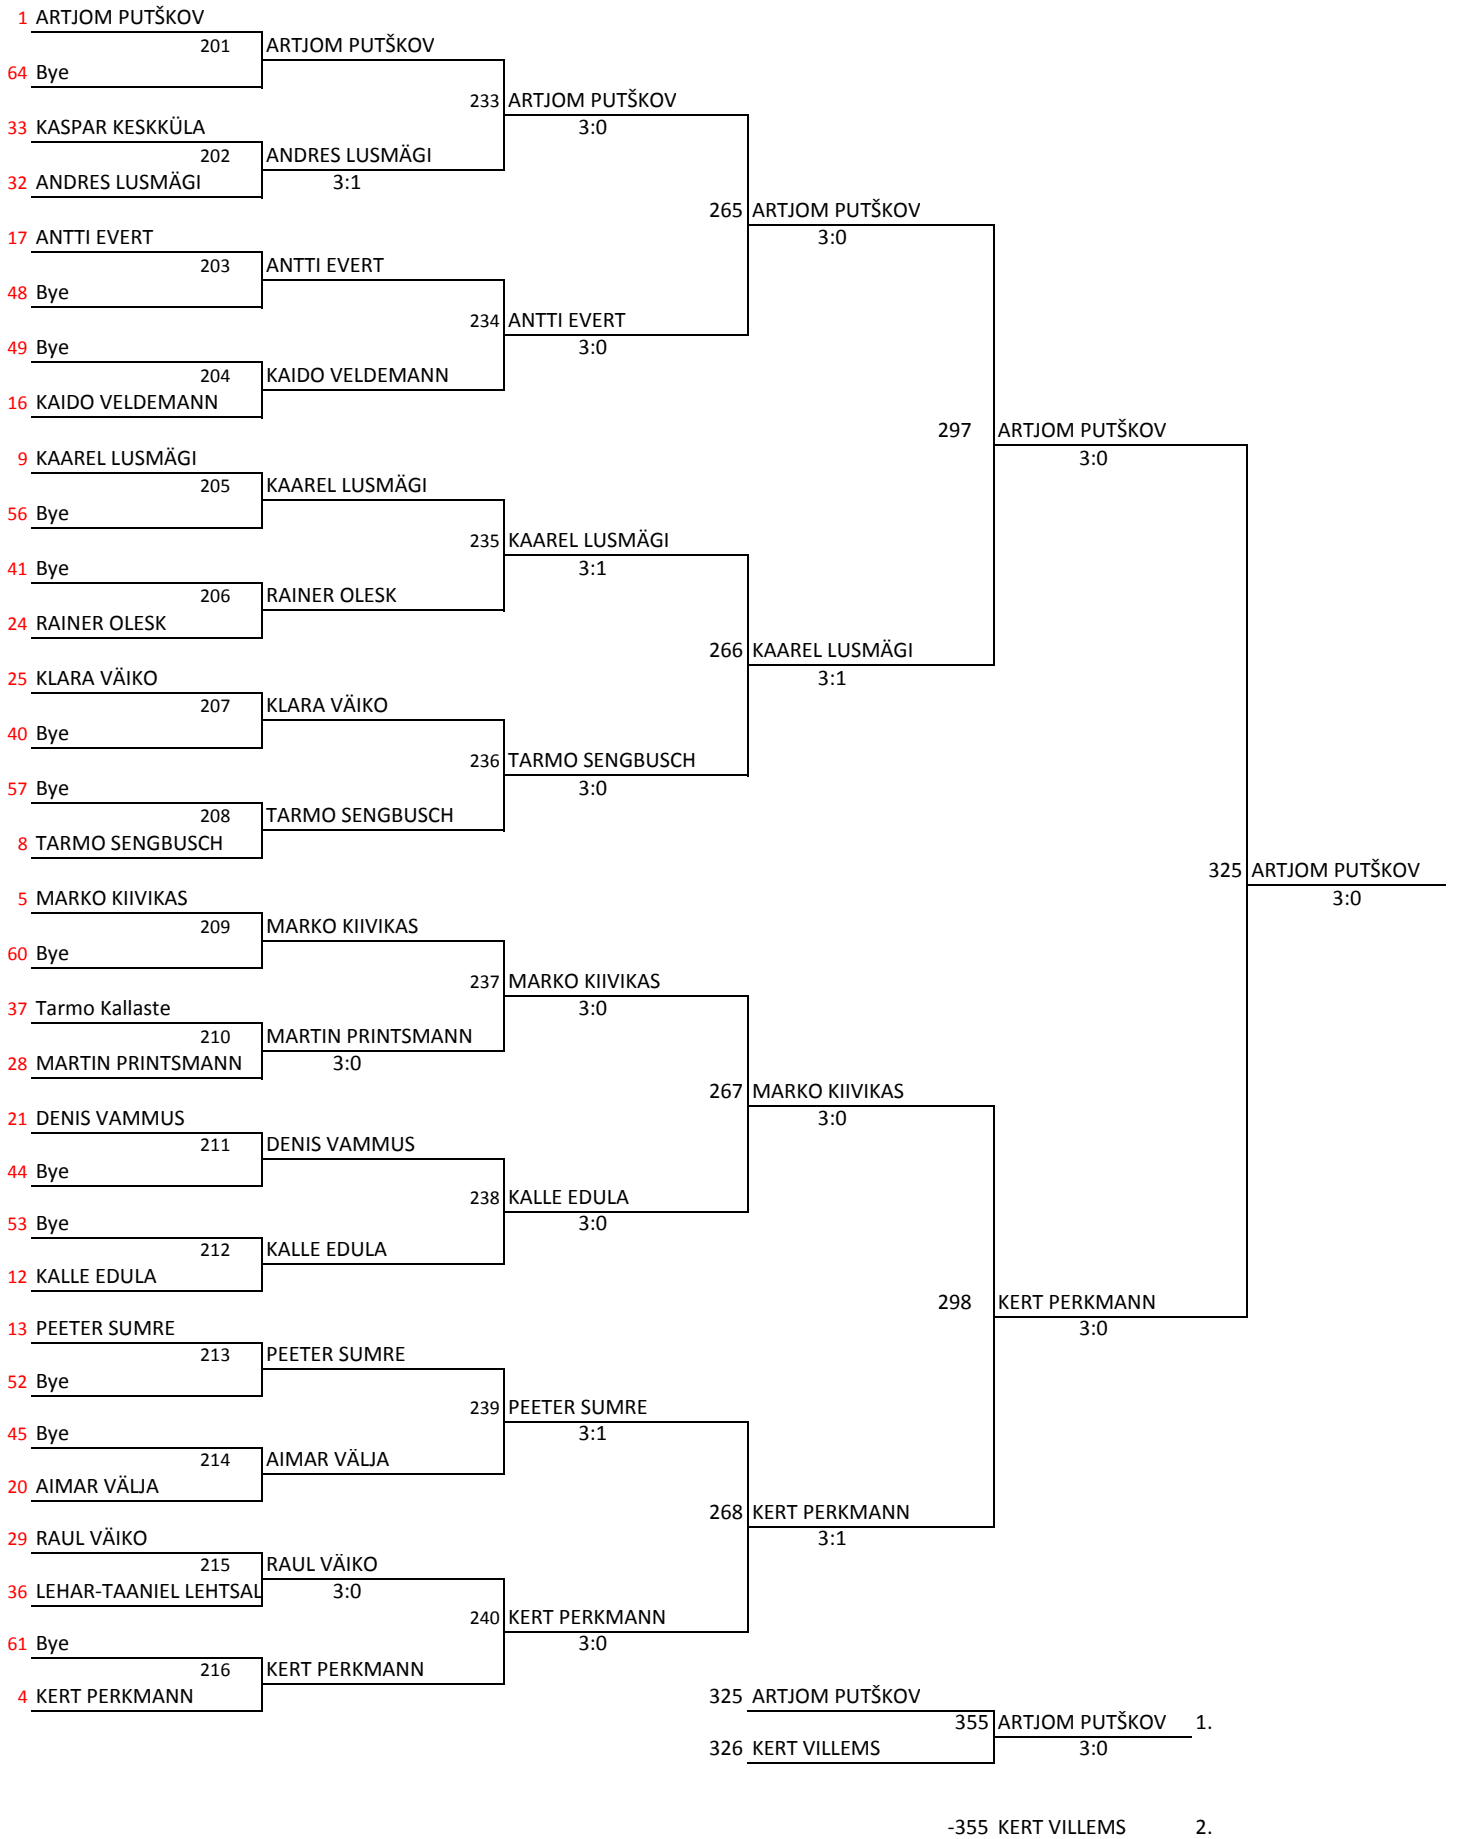

VÕISTLUS:	Suure-Jaani	PEAKOHTUNIK:	Antti Evert
LÄBIVIIVA:	Lehola 2005	KUUPÄEV:	16.12.2017
KLASS:	Üld	KELL:	10:00:00

PLUSRING (LEHT 1)

PLUSRING (LEHT 2)

Miinusring

-201	Bye	-241	PEETER PALU	273	PEETER PALU	300	PRIIT VIHURI
-202	KASPAR KESKKÜLA	249	KASPAR KESKKÜLA	3:0	301	KRISTJAN KÄRNER	
-203	Bye	-242	KRISTJAN KÄRNER	274	KRISTJAN KÄRNER	327	PEETER SUMRE
-204	Bye	250	Bye		-268	PEETER SUMRE	3:1
-205	Bye	-243	MAREK KOTKAS	275	MAREK KOTKAS	356	MAREK KOTKAS
-206	Bye	251	Bye		302	MAREK KOTKAS	3:2
-207	Bye	-244	TARMO TALU	276	TARMO TALU	328	MAREK KOTKAS
-208	Bye	252	Bye		-267	KALLE EDULA	3:1
-209	Bye	-245	KALEV PULLONEN	277	KALEV PULLONEN	-299	ALLAR VELLNER
-210	Tarmo Kallaste	253	Tarmo Kallaste	3:0	303	KALEV PULLONEN	
-211	Bye	-246	KRISTEL LÜKK	278	KRISTEL LÜKK	329	TARMO SENGBUSCH
-212	Bye	254	Bye		-266	TARMO SENGBUSCH	3:0
-213	Bye	-247	INNO KIILASPEA	279	INNO KIILASPEA	357	TARMO SENGBUSCH
-214	Bye	255	Bye		304	INNO KIILASPEA	3:0
-215	LEHAR-TAANIEL LEHTSALU	-248	ALARI ADAMSON	280	ALARI ADAMSON	330	ANTTI EVERT
-216	Bye	256	LEHAR-TAANIEL LEHTSALLU	3:0	-265	ANTTI EVERT	3:0
-217	Bye	-233	ANDRES LUSMÄGI	281	ANDRES LUSMÄGI	-298	MARKO KIIVIKAS
-218	TAAVI OLESK	257	TAAVI OLESK	3:1	305	KAIDO VELDEMANN	
-219	Bye	-234	KAIDO VELDEMANN	282	KAIDO VELDEMANN	331	ASSER-AURIS KEES
-220	Bye	258	Bye		-272	ASSER-AURIS KEES	3:1
-221	Bye	-235	RAINER OLESK	283	RAINER OLESK	358	ASSER-AURIS KEES
-222	Bye	259	Bye		306	RAINER OLESK	3:1
-223	VALVE SENGBUSCH	-236	KLARA VÄIKO	284	KLARA VÄIKO	332	PEEP PARMAKSON
-224	Bye	260	VALVE SENGBUSCH	3:0	-271	PEEP PARMAKSON	3:0
-225	Bye	-237	MARTIN PRINTSMANN	285	MARTIN PRINTSMANN	-297	KAAREL LUSMÄGI
-226	KAREL ROSIN	261	KAREL ROSIN	3:0	307	DENIS VAMMUS	
-227	Bye	-238	DENIS VAMMUS	286	DENIS VAMMUS	333	JANNO PEENSALU
-228	Bye	262	Bye		-270	JANNO PEENSALU	3:1
-229	Bye	-239	AIMAR VÄLJA	287	AIMAR VÄLJA	359	JEVGENI SAPETA
-230	Bye	263	Bye		308	AIMAR VÄLJA	3:0
-231	KALJU MIRKA	-240	RAUL VÄIKO	288	RAUL VÄIKO	334	JEVGENI SAPETA
-232	Bye	264	KALJU MIRKA	3:0	-269	JEVGENI SAPETA	3:2