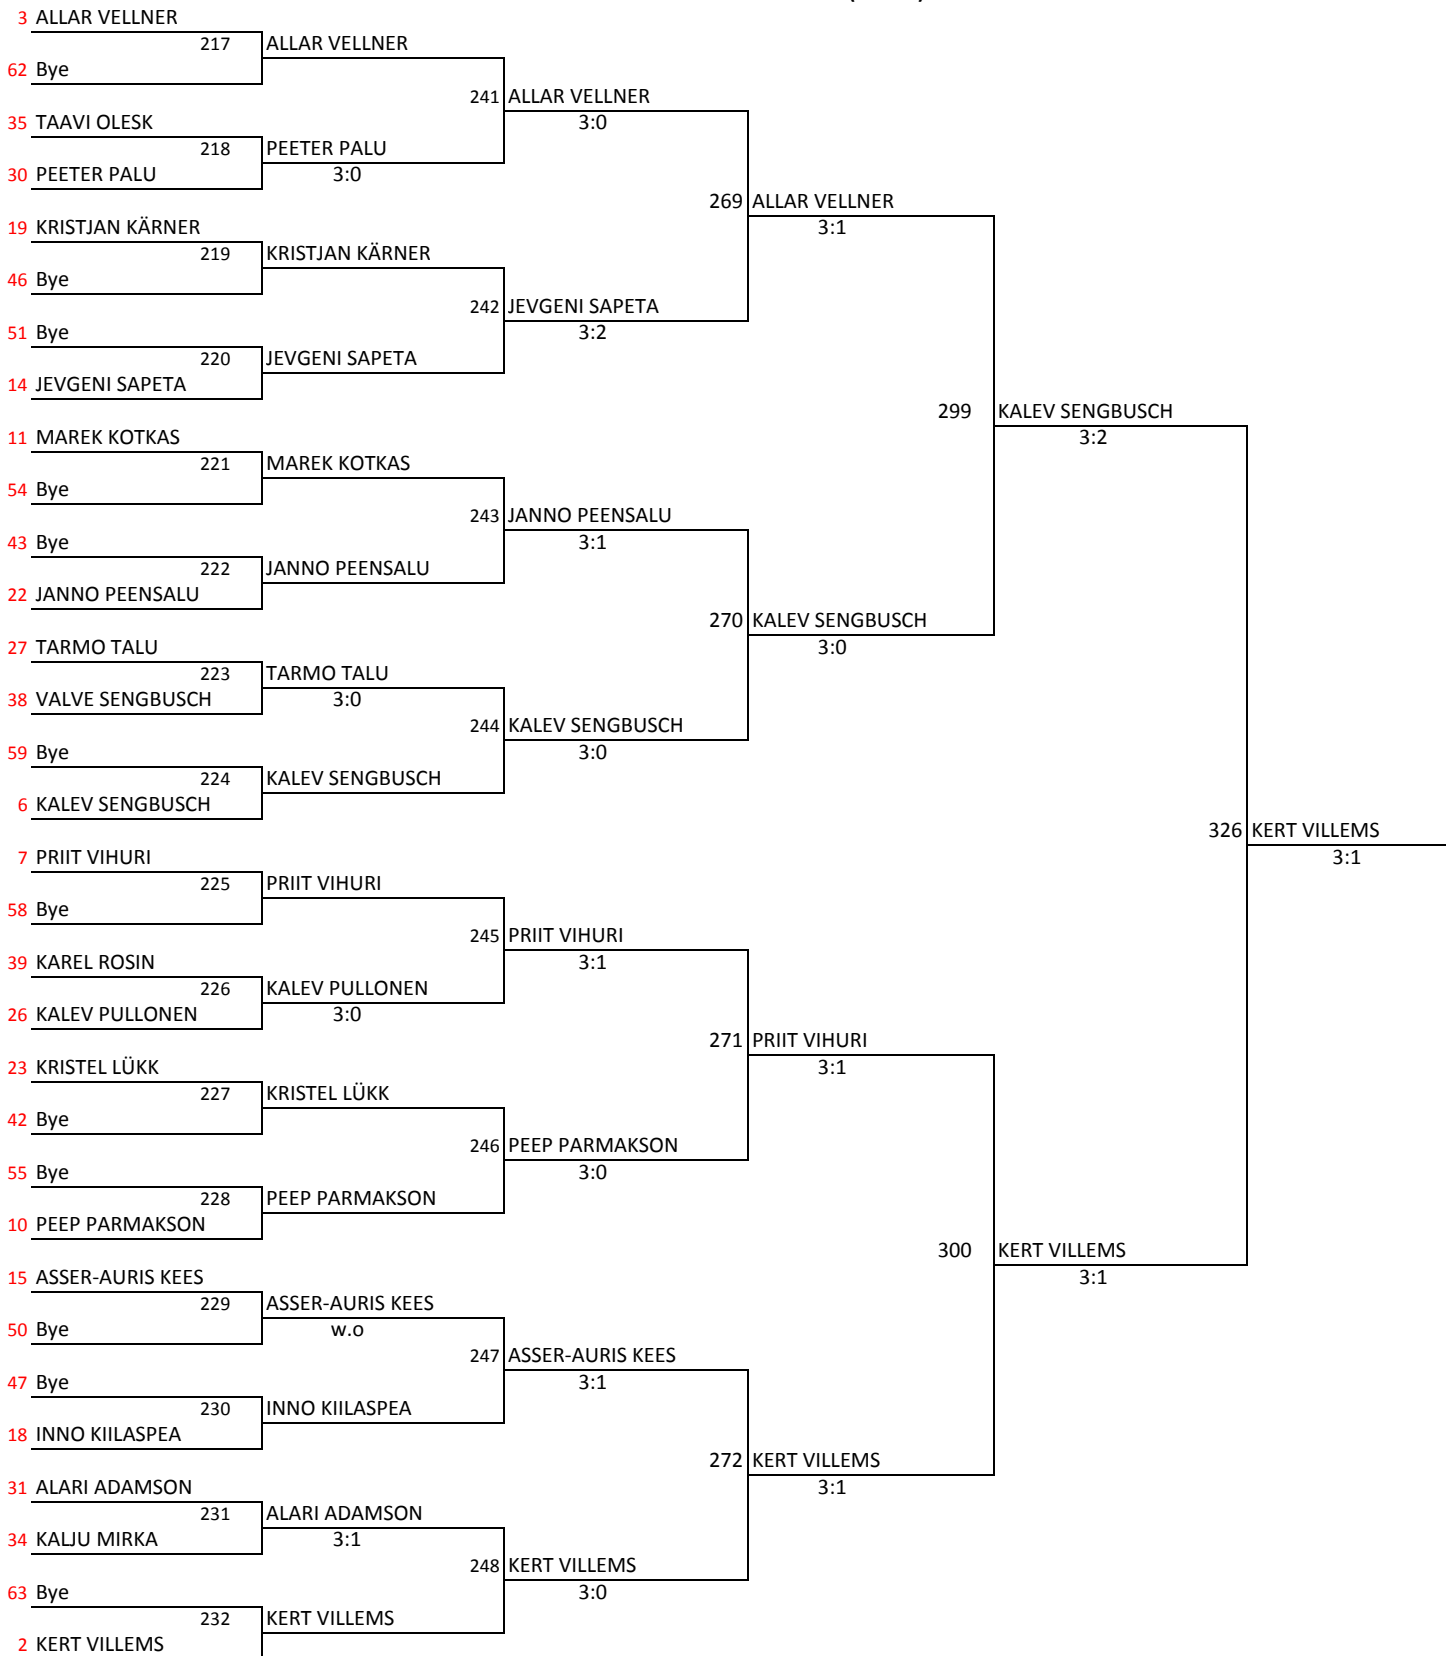

VÕISTLUS:	Suure-Jaani	PEAKOHTUNIK:	Antti Evert
LÄBIVIIVA:	Lehola 2005	KUUPÄEV:	16.12.2017
KLASS:	Üld	KELL:	10:00:00

PLUSRING (LEHT 1)

PLUSRING (LEHT 2)

Miinusring

-201	Bye	-241	PEETER PALU	273	PEETER PALU	300	PRIIT VIHURI
-202	KASPAR KESKKÜLA	249	KASPAR KESKKÜLA	3:0	301	KRISTJAN KÄRNER	
-203	Bye	-242	KRISTJAN KÄRNER	274	KRISTJAN KÄRNER	327	PEETER SUMRE
-204	Bye	250	Bye		-268	PEETER SUMRE	3:1
-205	Bye	-243	MAREK KOTKAS	275	MAREK KOTKAS	356	MAREK KOTKAS
-206	Bye	251	Bye		302	MAREK KOTKAS	3:2
-207	Bye	-244	TARMO TALU	276	TARMO TALU	328	MAREK KOTKAS
-208	Bye	252	Bye		-267	KALLE EDULA	3:1
-209	Bye	-245	KALEV PULLONEN	277	KALEV PULLONEN	-299	ALLAR VELLNER
-210	Tarmo Kallaste	253	Tarmo Kallaste	3:0	303	KALEV PULLONEN	
-211	Bye	-246	KRISTEL LÜKK	278	KRISTEL LÜKK	329	TARMO SENGBUSCH
-212	Bye	254	Bye		-266	TARMO SENGBUSCH	3:0
-213	Bye	-247	INNO KIILASPEA	279	INNO KIILASPEA	357	TARMO SENGBUSCH
-214	Bye	255	Bye		304	INNO KIILASPEA	3:0
-215	LEHAR-TAANIEL LEHTSALU	-248	ALARI ADAMSON	280	ALARI ADAMSON	330	ANTTI EVERT
-216	Bye	256	LEHAR-TAANIEL LEHTSALLU	3:0	-265	ANTTI EVERT	3:0
-217	Bye	-233	ANDRES LUSMÄGI	281	ANDRES LUSMÄGI	-298	MARKO KIIVIKAS
-218	TAAVI OLESK	257	TAAVI OLESK	3:1	305	KAIDO VELDEMANN	
-219	Bye	-234	KAIDO VELDEMANN	282	KAIDO VELDEMANN	331	ASSER-AURIS KEES
-220	Bye	258	Bye		-272	ASSER-AURIS KEES	3:1
-221	Bye	-235	RAINER OLESK	283	RAINER OLESK	358	ASSER-AURIS KEES
-222	Bye	259	Bye		306	RAINER OLESK	3:1
-223	VALVE SENGBUSCH	-236	KLARA VÄIKO	284	KLARA VÄIKO	332	PEEP PARMAKSON
-224	Bye	260	VALVE SENGBUSCH	3:0	-271	PEEP PARMAKSON	3:0
-225	Bye	-237	MARTIN PRINTSMANN	285	MARTIN PRINTSMANN	-297	KAAREL LUSMÄGI
-226	KAREL ROSIN	261	KAREL ROSIN	3:0	307	DENIS VAMMUS	
-227	Bye	-238	DENIS VAMMUS	286	DENIS VAMMUS	333	JANNO PEENSALU
-228	Bye	262	Bye		-270	JANNO PEENSALU	3:1
-229	Bye	-239	AIMAR VÄLJA	287	AIMAR VÄLJA	359	JEVGENI SAPETA
-230	Bye	263	Bye		308	AIMAR VÄLJA	3:0
-231	KALJU MIRKA	-240	RAUL VÄIKO	288	RAUL VÄIKO	334	JEVGENI SAPETA
-232	Bye	264	KALJU MIRKA	3:0	-269	JEVGENI SAPETA	3:2